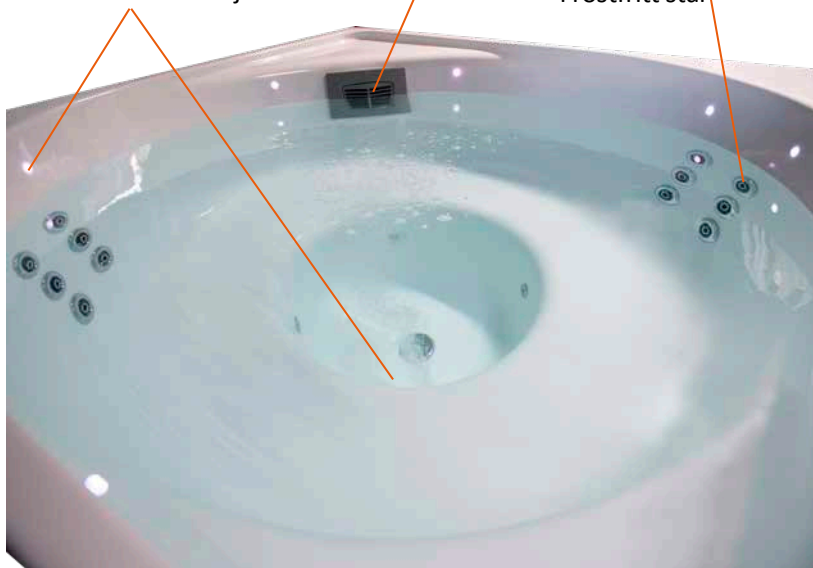

EYE SPABAD

NJUT AV ATT BADA ÅRET RUNT!

Lika exklusivt ute
som inne!

NEPTUN
spabad och vardagsglädje

EYE SPABAD

FAKTA

Teknisk specifikation

Ytermått: 185 x 185 x 90 cm
Antal sittplatser: 4-6 st
Antal jets i rostfritt stål: 12 st
Vattenvolym: ca 1260 liter
Tomvikt: 338 kg
El: 230 V 50 Hz 3 fas 16 A
Balboa styrsystem.
Massagepump: 1 st á 1,1 hk
Värmare: Balboa 3 kW
Separat cirkulationspump.
LED. belysning: Under vatten och ovan vattenlinjen med växlande eller fast sken i 7 olika färger.
Rening: Patronfilter och ozonrening
Tjockt isolerat thermolock samt startpaket med kemiprodukter ingår.

Triple Thermal Shield

En unik isolering anpassad för vårt nordiska klimat. Detta ger en lägre driftkostnad än många andra spabad på marknaden.

Eye Spa är en elegant och exklusiv spabadmodell designad för att skapa en unik wellnessupplevelse både inomhus och utomhus. Formad som ett stilrent öga, symboliserar den både klarhet och avkoppling.

LED-belysning under vatten och ovan vattenlinjen

Patronfilter

Jets för vattenmassage i rostfritt stål

Pris: **99.990:-**

Inkl. moms

Artikel nr: 3089

Delbetala i 24 månader:

4.211:-/mån