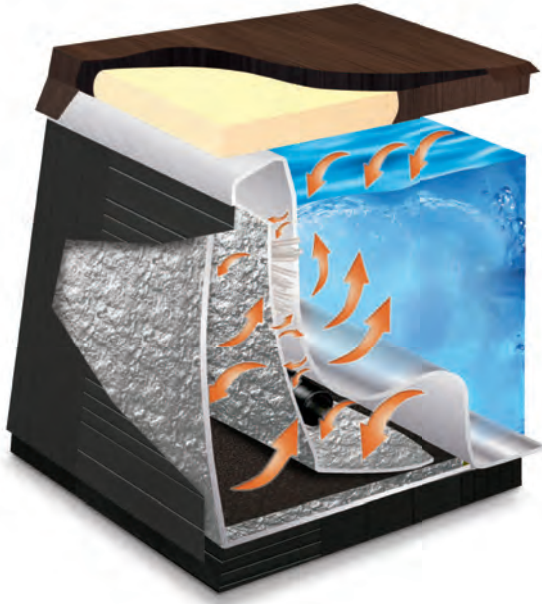

NEPTUN
spabad och vardagsglädje

ENERGIEFFEKTIVT SPABADANDE