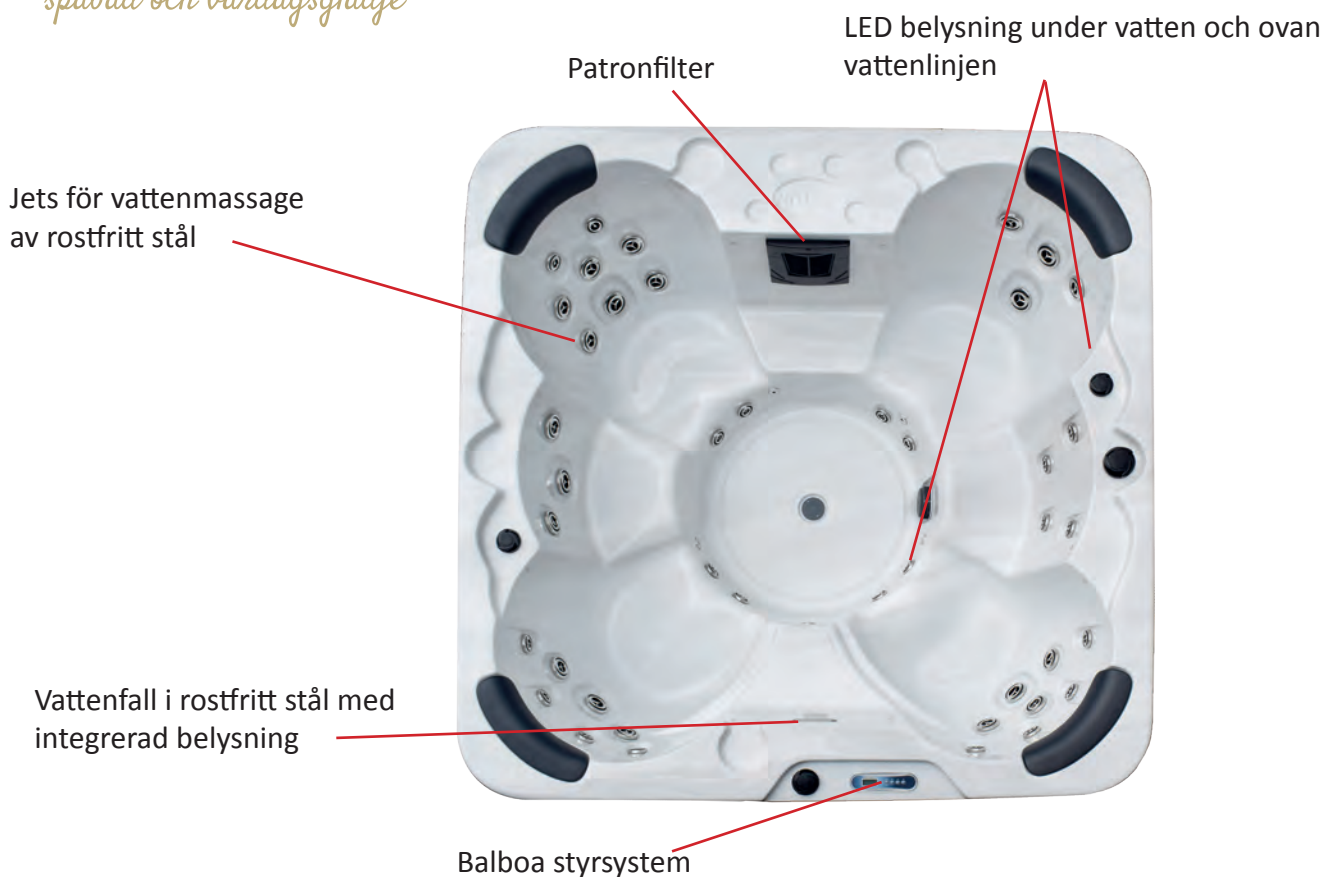

NEPTUN

spabad och vardagsglädje

Mått: 220 x 220 x 89 cm
Antal platser: 6 st
Antal jets i rostfritt stål: 47 st
Vattenvolym: 1480 liter
Tomvikt: 365 kg
Elanslutning: Systemspänning 230V 50 Hz 3 fas 16 A,
Balboa styrsystem.
Balboa 3 kW titanvärmare.
Massagepumpar: 1 st á 2,5 hk.
Separat cirkulationspump ingår som standard.
Rening: Patronfilter och ozonrening.
LED belysning: Under vatten och ovan vattenlinjen
med växlande eller fast sken i 7 olika färger.
Isolering: Triple Thermal Shield anpassat för nordiskt klimat.
ABS botten.
Tjockt thermolock samt startpaket med kemikalier ingår.

Art.nr 2144
ASPÖ Midnight Opal
Art.nr 2143
ASPÖ Sterling Silver