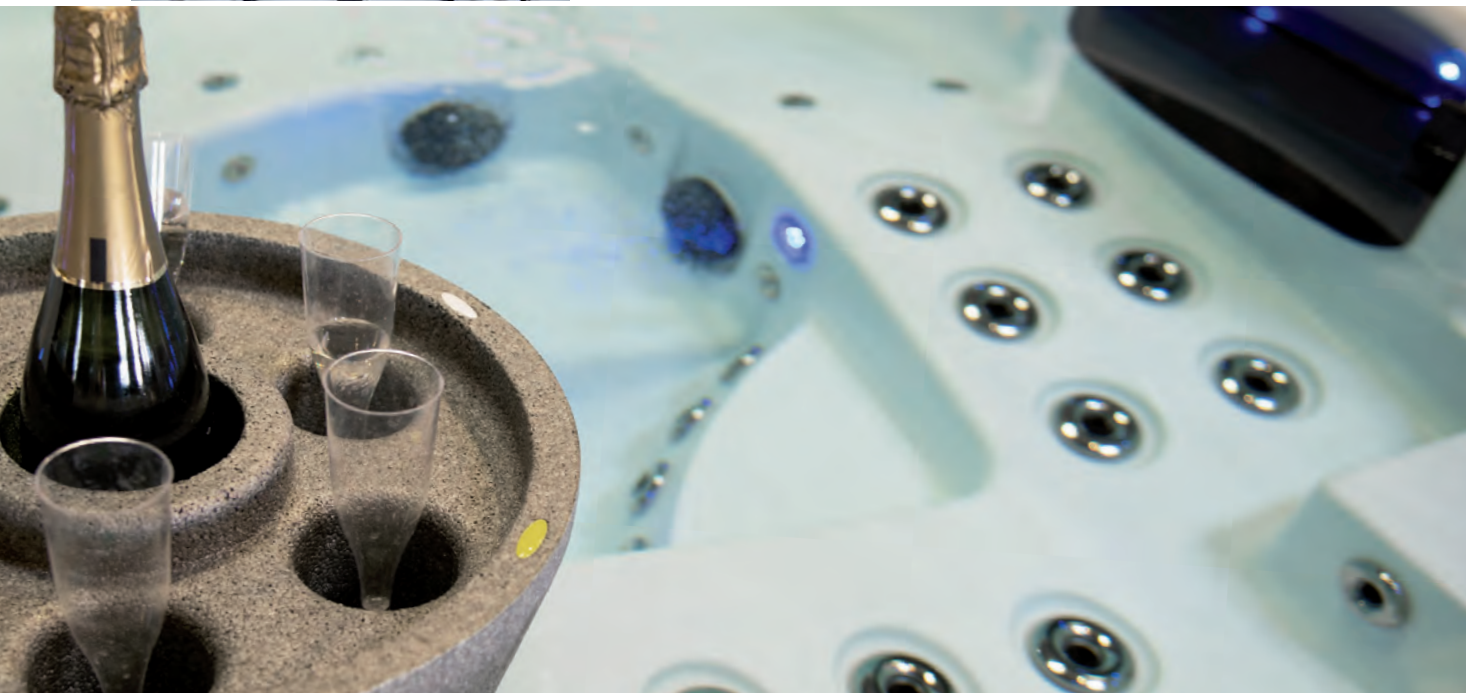

Modell Utö

Modell Utö är en av de större modellerna i serien Black Edition. Två kraftiga massagepumpar, separat cirkulationspump och dubbla terapisäten med nackmassage, gör detta till ett av marknadens bästa spabad. Wifi-anslutning samt belysning i alla vred ingår som standard.