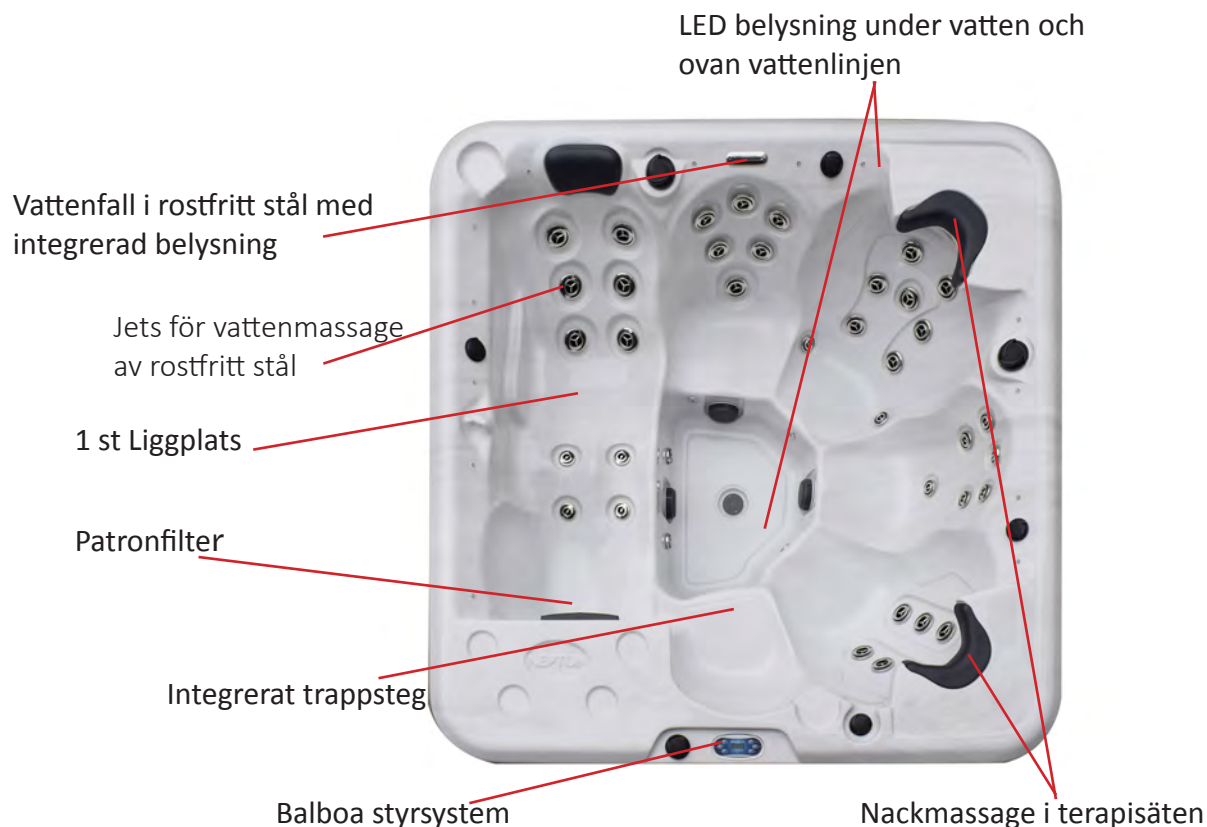

NEPTUN

spabad och vardagsglädje

Mått: 220 x 220 x 89 cm
Antal platser: 6 st varav 1 liggplats
Antal jets i rostfritt stål: 51 st
Vattenvolym: 1480 liter
Tomvikt: 345 kg
Elanslutning: Systemspänning 230V 50 Hz 3 fas 16 A,
Balboa styrsystem.
Balboa 3 kW titanvärmare.
Massagepumpar: **2 st** á 2,5 hk.
Separat cirkulationspump ingår som standard.
Reining: Patronfilter och ozonrening.
LED belysning: Under vatten och ovan vattenlinjen
med växlande eller fast sken i 7 olika färger.
Isolering: Triple Thermal Shield anpassat för nordiskt klimat.
ABS botten.
Tjockt thermolock samt startpaket med kemikalier ingår.

Art.nr 2156

INGARÖ Midnight Opal

Art.nr 2155

INGARÖ Sterling Silver