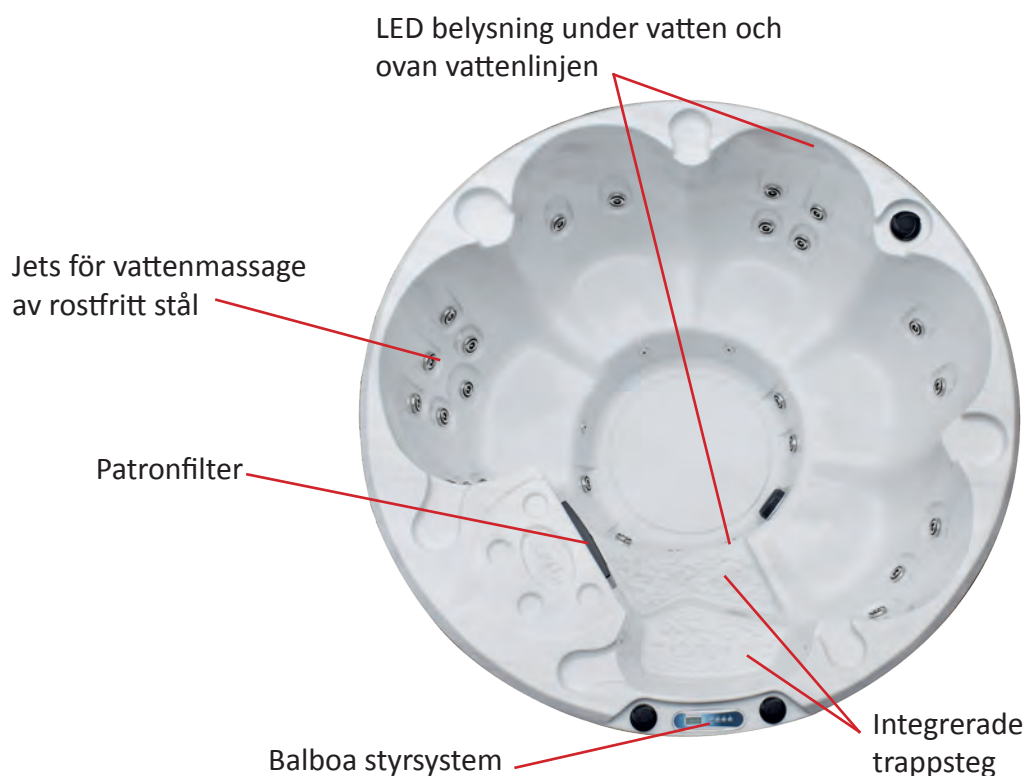

NEPTUN

spabad och vardagsglädje

Mått: Ø 208 x 89 cm
Antal platser: 5 st
Antal jets i rostfritt stål: 29 st
Vattenvolym: 1200 liter
Tomvikt: 286 kg
Elanslutning: Systemspänning 230V 50 Hz 3 fas 16 A, Balboa styrsystem.
Balboa 3 kW titanvärmare.
Massagepumpar: 1 st á 2,5 hk.
Separat cirkulationspump ingår som standard.
Reining: Patronfilter och ozonrening.
LED belysning: Under vatten och ovan vattenlinjen med växlande eller fast sken i 7 olika färger.
Isolering: Triple Thermal Shield anpassat för nordiskt klimat.
ABS botten.
Tjockt thermolock samt startpaket med kemikalier ingår.