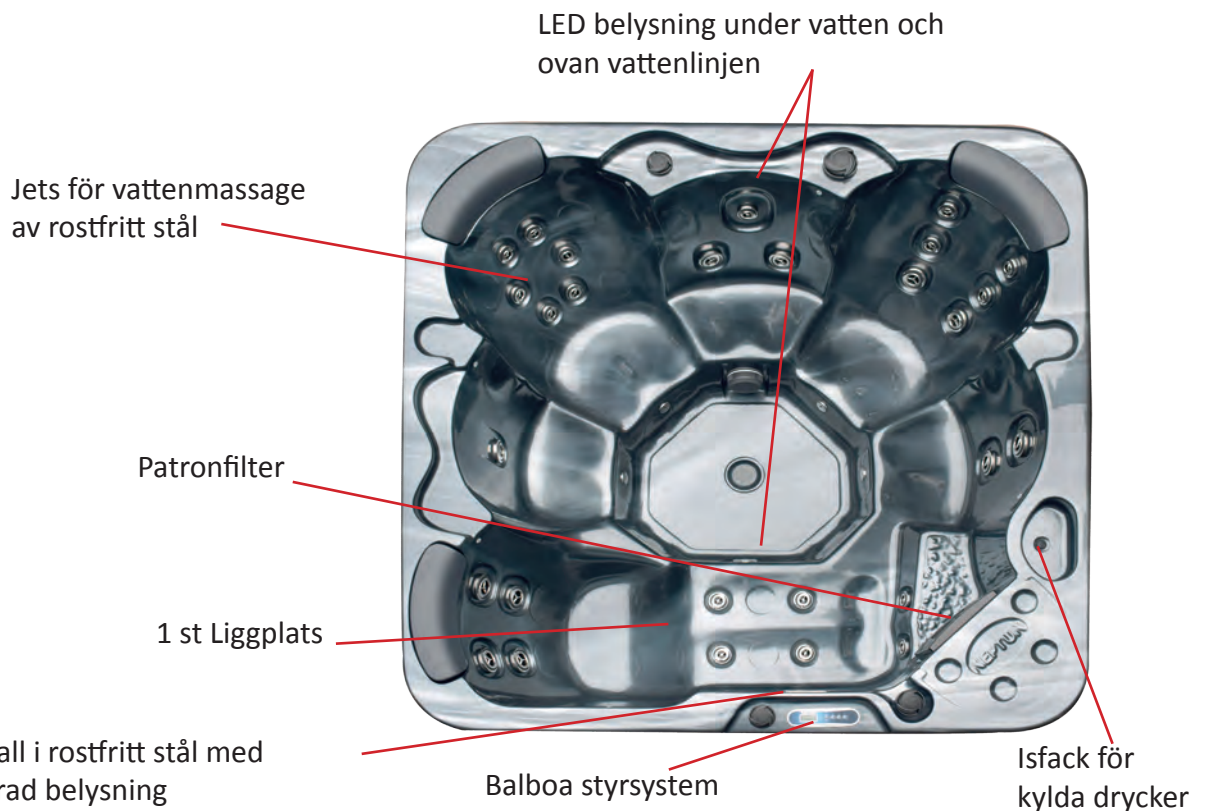

NEPTUN

spabad och vardagsglädje

Mått: 200 x 200 x 89 cm
Antal platser: 6 st varav 1 liggplats
Antal jets i rostfritt stål: 33 st
Vattenvolym: 1260 liter
Tomvikt: 338 kg
Elanslutning: Systemspänning 230V 50 Hz 3 fas 16 A,
Balboa styrsystem.
Balboa 3 kW titanvärmare.
Massagepumpar: 1 st á 2,5 hk.
Separat cirkulationspump ingår som standard.
Rening: Patronfilter och ozonrening.
LED belysning: Under vatten och ovan vattenlinjen
med växlande eller fast sken i 7 olika färger.
Isolering: Triple Thermal Shield anpassat för nordiskt klimat.
ABS botten.
Tjockt thermolock samt startpaket med kemikalier ingår.

Art.nr 2150
DALARÖ Midnight Opal
Art.nr 2149
DALARÖ Sterling Silver