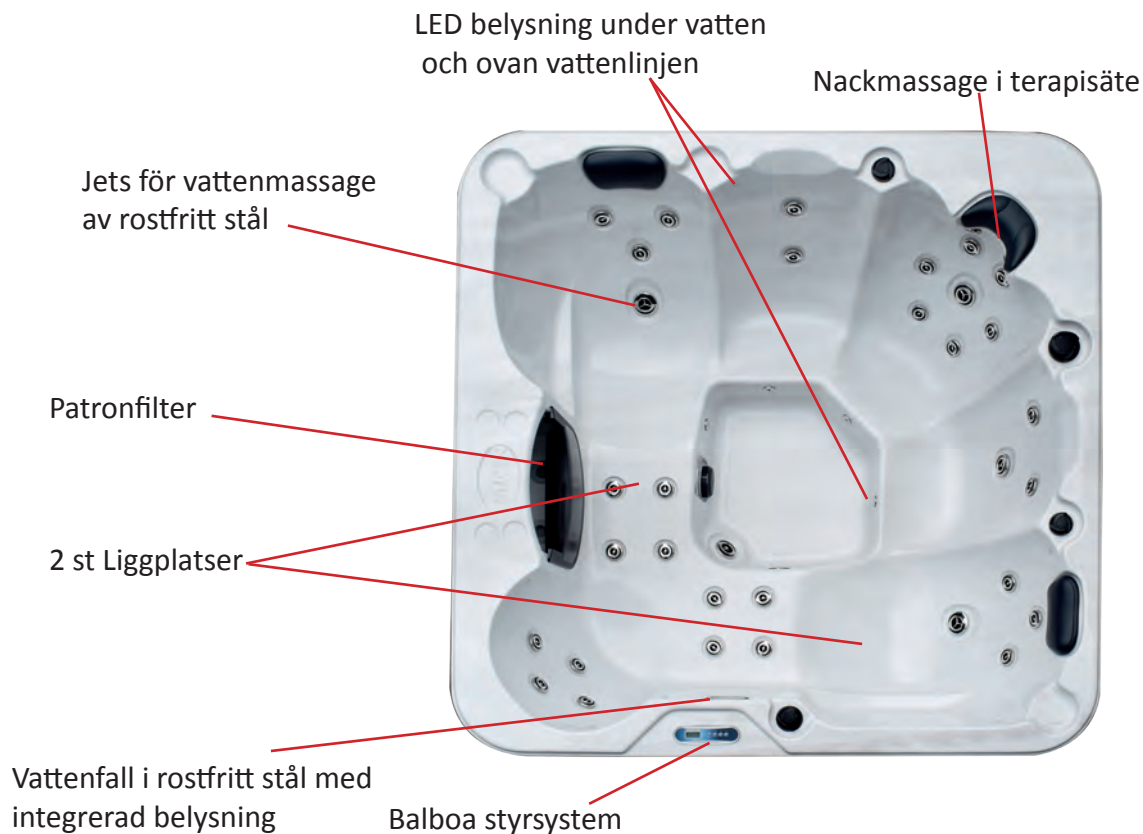

NEPTUN

spabad och vardagsglädje

Mått: 210 x 210 x 96 cm
Antal platser: 6 st varav 2 liggplatser
Antal jets i rostfritt stål: 40 st
Vattenvolym: 1370 liter
Tomvikt: 345 kg
Elanslutning: Systemspänning 230V 50 Hz 3 fas 16 A, Balboa styrsystem.
Balboa 3 kW titanvärmare.
Massagepumpar: 1 st á 2,5 hk.
Separat cirkulationspump ingår som standard.
Rening: Patronfilter och ozonrening.
LED belysning: Under vatten och ovan vattenlinjen med växlande eller fast sken i 7 olika färger.
Isolering: Triple Thermal Shield anpassat för nordiskt klimat.
ABS botten.
Tjockt thermolock samt startpaket med kemikalier ingår.