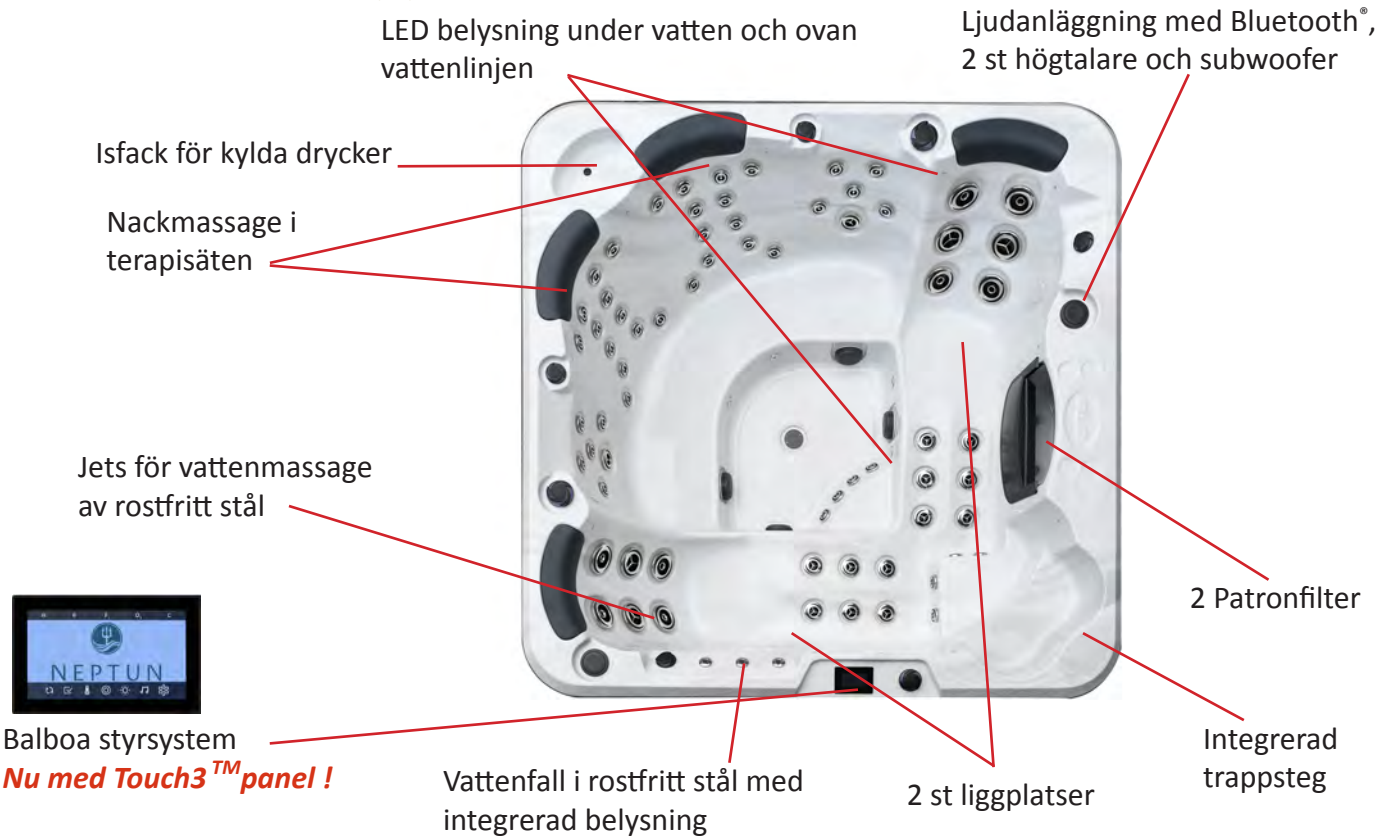

NEPTUN

spabad och vardagsglädje

Mått: 229 x 229 x 96 cm

Antal platser: 6 st varav 2 liggplatser

Antal jets i rostfritt stål: 73 st

Vattenvolym: 1520 liter

Tomvikt: 411 kg

Elanslutning: Systemspänning 230V 50 Hz 3 fas 16 A,

Balboa styrsystem med Touch3™ panel.

Balboa 3 kW titanvärmare.

Massagepumpar: **2 st** á 3,0 hk

Separat cirkulationspump ingår som standard.

Rening: Patronfilter och ozonrening.

LED belysning: Under vatten och ovan vattenlinjen med växlande eller fast sken i 7 olika färger.

Wifi-anslutning och Bluetooth®.

Isolering: Triple Thermal Shield anpassat för nordiskt klimat.

ABS botten.

Tjockt thermolock samt startpaket med kemikalier ingår.

Art.nr 2131

RESARÖ Midnight Opal **med** ljudanläggning

Art.nr 4097

RESARÖ Midnight Opal **utan** ljudanläggning

Art.nr 2130

RESARÖ Sterling Silver **med** ljudanläggning

Art.nr 2132

RESARÖ Sterling Silver **utan** ljudanläggning