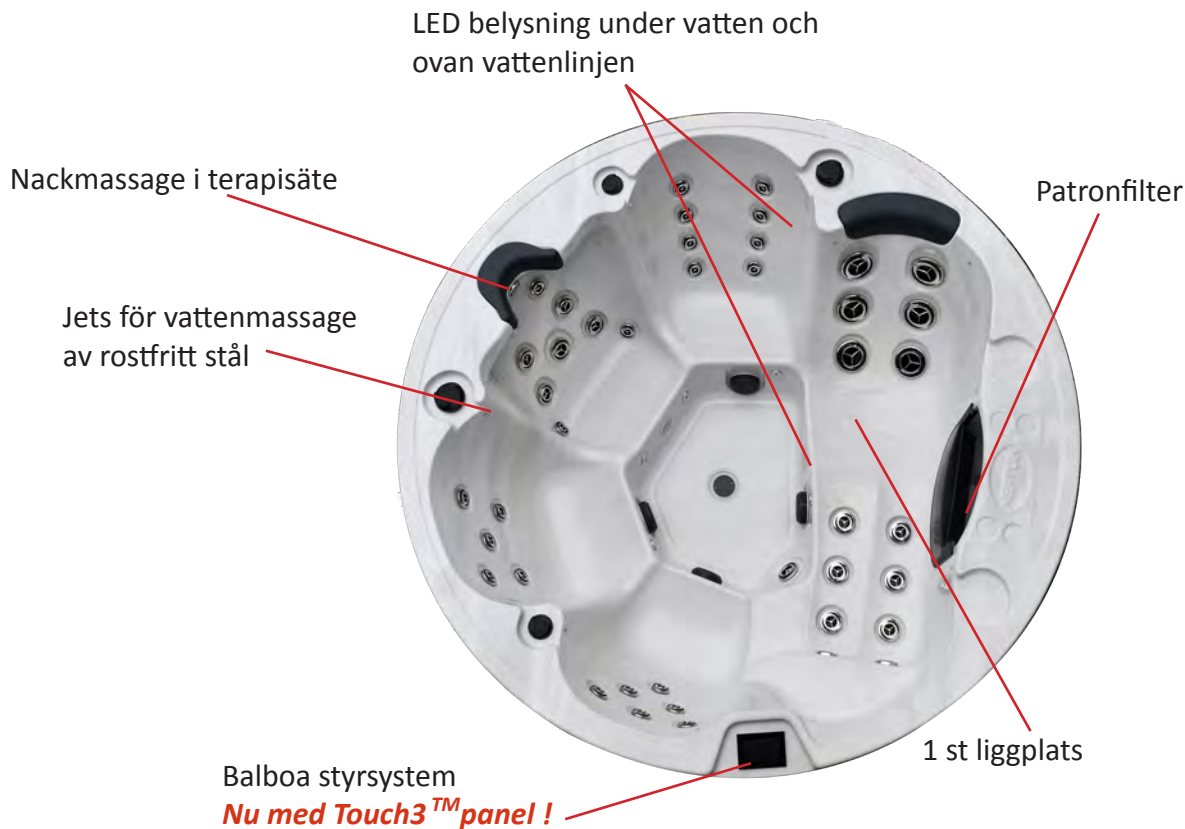

NEPTUN

spabad och vardagsglädje

Mått: Ø 229 x 96 cm

Antal platser: 5 st varav 1 liggplats

Antal jets i rostfritt stål: 51 st

Vattenvolym: 1600 liter

Tomvikt: 350 kg

Elanslutning: Systemspänning 230V 50 Hz 3 fas 16 A,

Balboa styrsystem Touch3™ panel.

Balboa 3 kW titanvärmare.

Massagepumpar: 2 st á 2,5 hk.

Separat cirkulationspump ingår som standard.

Rening: Patronfilter och ozonrening.

LED belysning: Under vatten och ovan vattenlinjen
med växlande eller fast sken i 7 olika färger.

Isolering: Triple Thermal Shield anpassat för nordiskt klimat.

ABS botten.

Tjockt thermolock samt startpaket med kemikalier ingår.