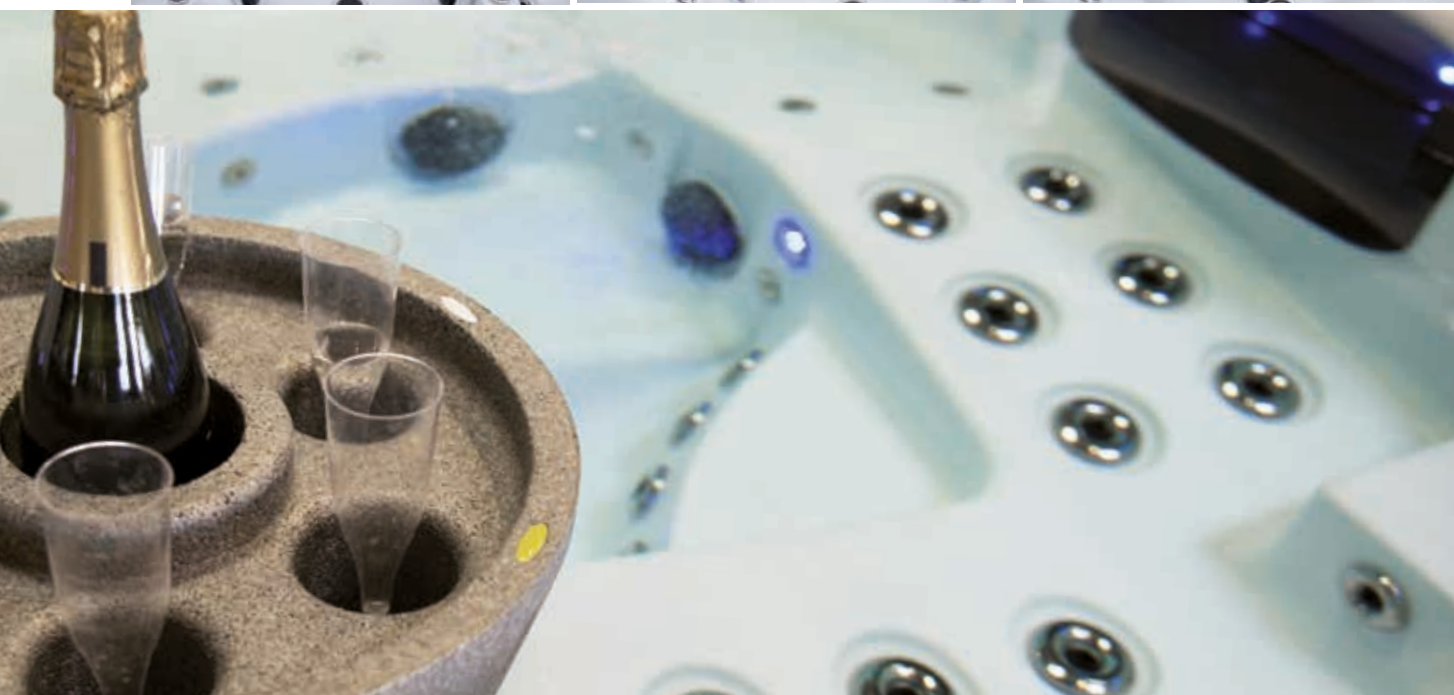

Kampanjpris 114 990:-

Ord.pris 167 490:-

Tillval ljudanläggning med suverän ljudupplevelse via Bluetooth®

Pris 5 990:-

Modell Utö

Modell Utö är en av de större modellerna i serien Black Edition. Två kraftiga massagepumpar, separat cirkulationspump och dubbla terapisäten med nackmassage, gör detta till ett av marknadens bästa spabad. Wifi-anslutning samt belysning i alla vred ingår som standard.