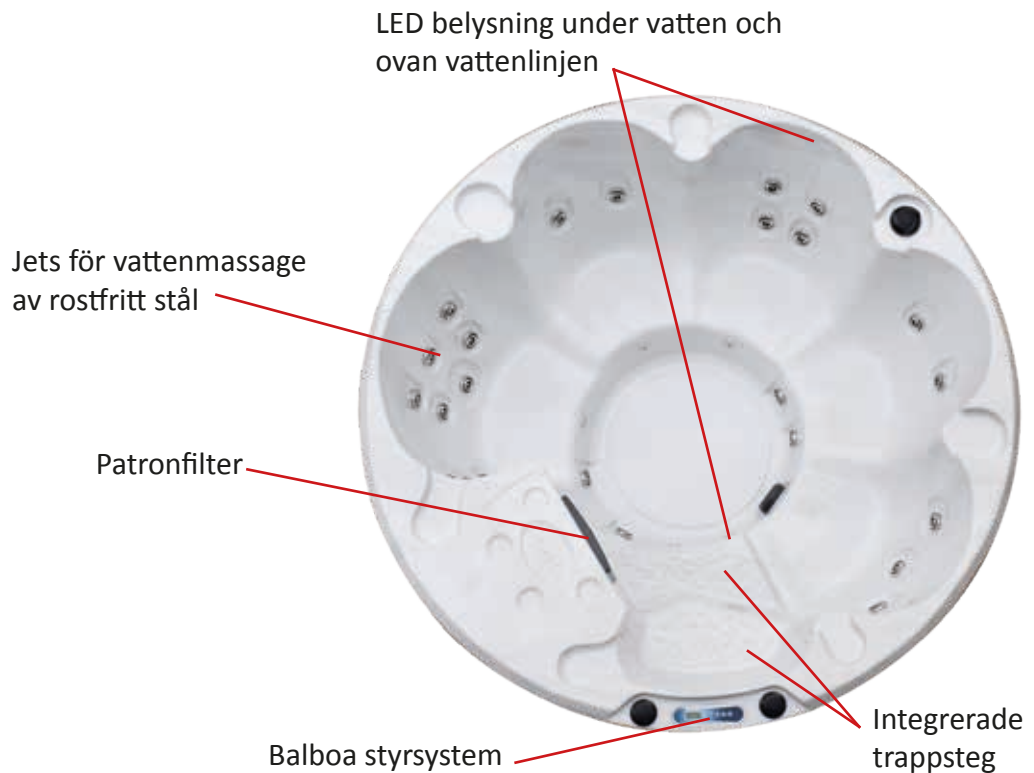

NEPTUN

spabad och vardagsglädje

Mått: Ø 208 x 89 cm

Antal platser: 5 st

Antal jets i rostfritt stål: 29 st

Vattenvolym: 1200 liter

Tomvikt: 286 kg

Elanslutning: Systemspänning 230V 50 Hz 3 fas 16 A, Balboa styrsystem.

Balboa 3 kW titanvärmare.

Massagepumpar: 1 st á 2,5 hk.

Separat cirkulationspump ingår som standard.

Reining: Patronfilter och UV-C rening, den mest effektiva reningen för spabad.

LED belysning: Under vatten och ovan vattenlinjen med växlande eller fast sken i 7 olika färger.

Isolering: Triple Thermal Shield anpassat för nordiskt klimat.

ABS botten.

Tjockt thermolock samt startpaket med kemikalier ingår.

Art.nr 2137

MUSKÖ Midnight Opal

Art.nr 2136

MUSKÖ Sterling Silver