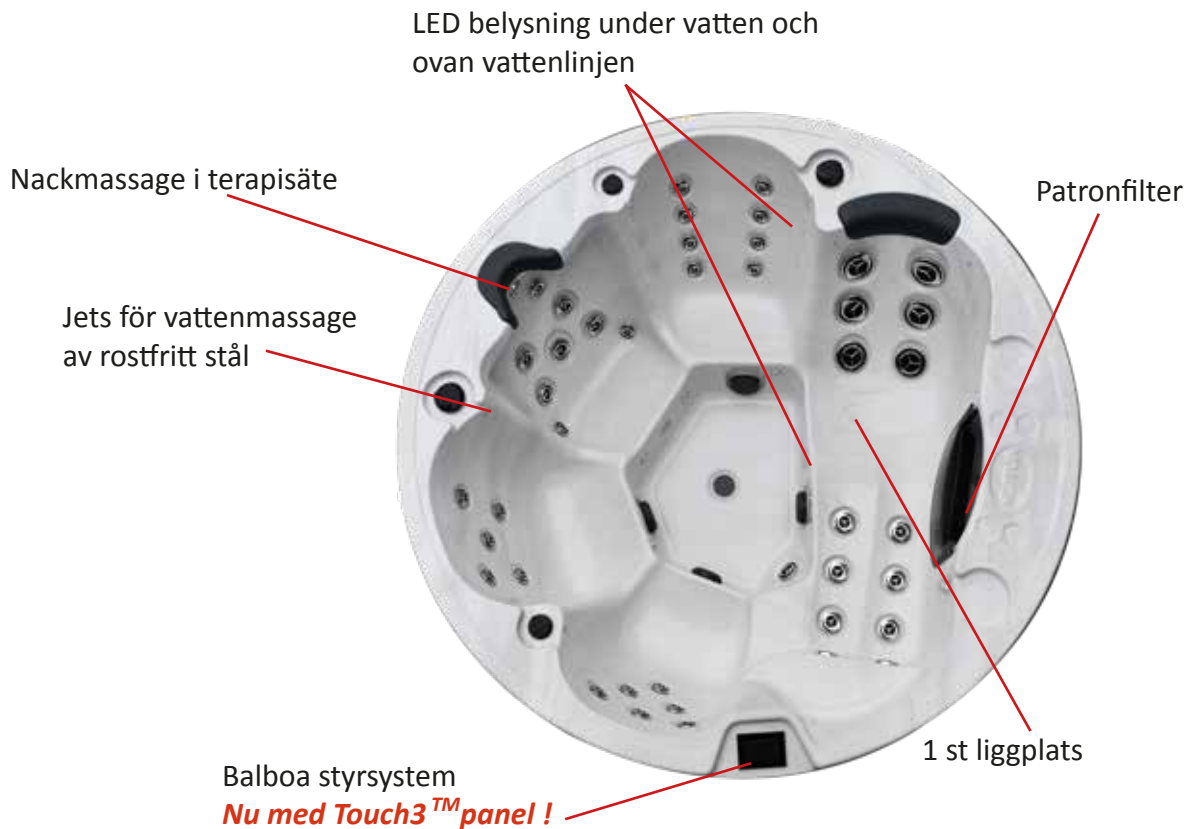

NEPTUN

spabad och vardagsglädje

Mått: Ø 229 x 96 cm

Antal platser: 5 st varav 1 liggplats

Antal jets i rostfritt stål: 51 st

Vattenvolym: 1600 liter

Tomvikt: 350 kg

Elanslutning: Systemspänning 230V 50 Hz 3 fas 16 A,

Balboa styrsystem Touch3™ panel.

Balboa 3 kW titanvärmare.

Massagepumpar: 2 st á 2,5 hk.

Separat cirkulationspump ingår som standard.

Rening: Patronfilter och UV-C rening, den mest effektiva reningen för spabad.

LED belysning: Under vatten och ovan vattenlinjen
med växlande eller fast sken i 7 olika färger.

Isolering: Triple Thermal Shield anpassat för nordiskt klimat.

ABS botten.

Tjockt thermolock samt startpaket med kemikalier ingår.