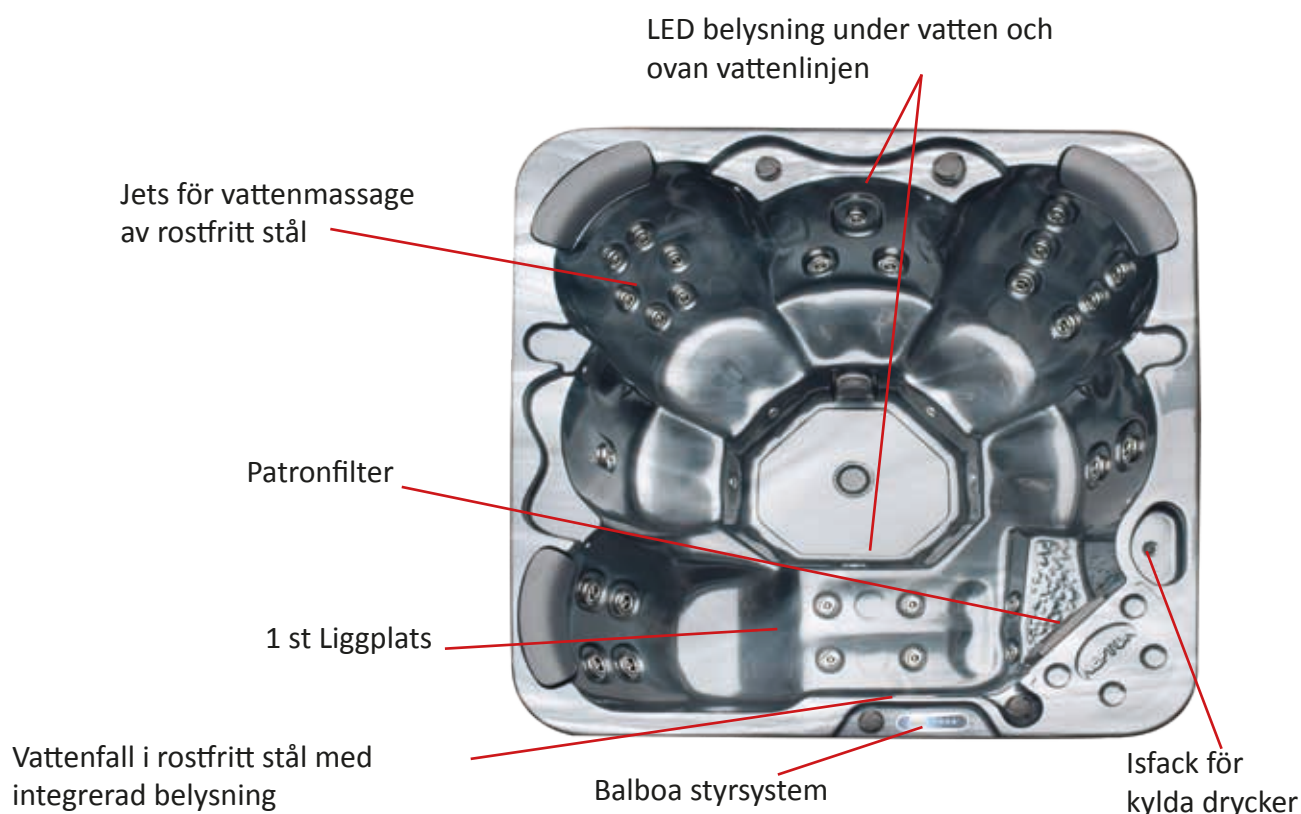

NEPTUN

spabad och vardagsglädje

Mått: 200 x 200 x 89 cm

Antal platser: 6 st varav 1 liggplats

Antal jets i rostfritt stål: 33 st

Vattenvolym: 1260 liter

Tomvikt: 338 kg

Elanslutning: Systemspänning 230V 50 Hz 3 fas 16 A,

Balboa styrsystem.

Balboa 3 kW titanvärmare.

Massagepumpar: 1 st á 2,5 hk.

Separat cirkulationspump ingår som standard.

Rening: Patronfilter och UV-rening, den mest effektiva reningen för spabad.

LED belysning: Under vatten och ovan vattenlinjen

med växlande eller fast sken i 7 olika färger.

Isolering: Triple Thermal Shield anpassat för nordiskt klimat.

ABS botten.

Tjockt thermolock samt startpaket med kemikalier ingår.

Art.nr 2150

DALARÖ Midnight Opal

Art.nr 2149

DALARÖ Sterling Silver