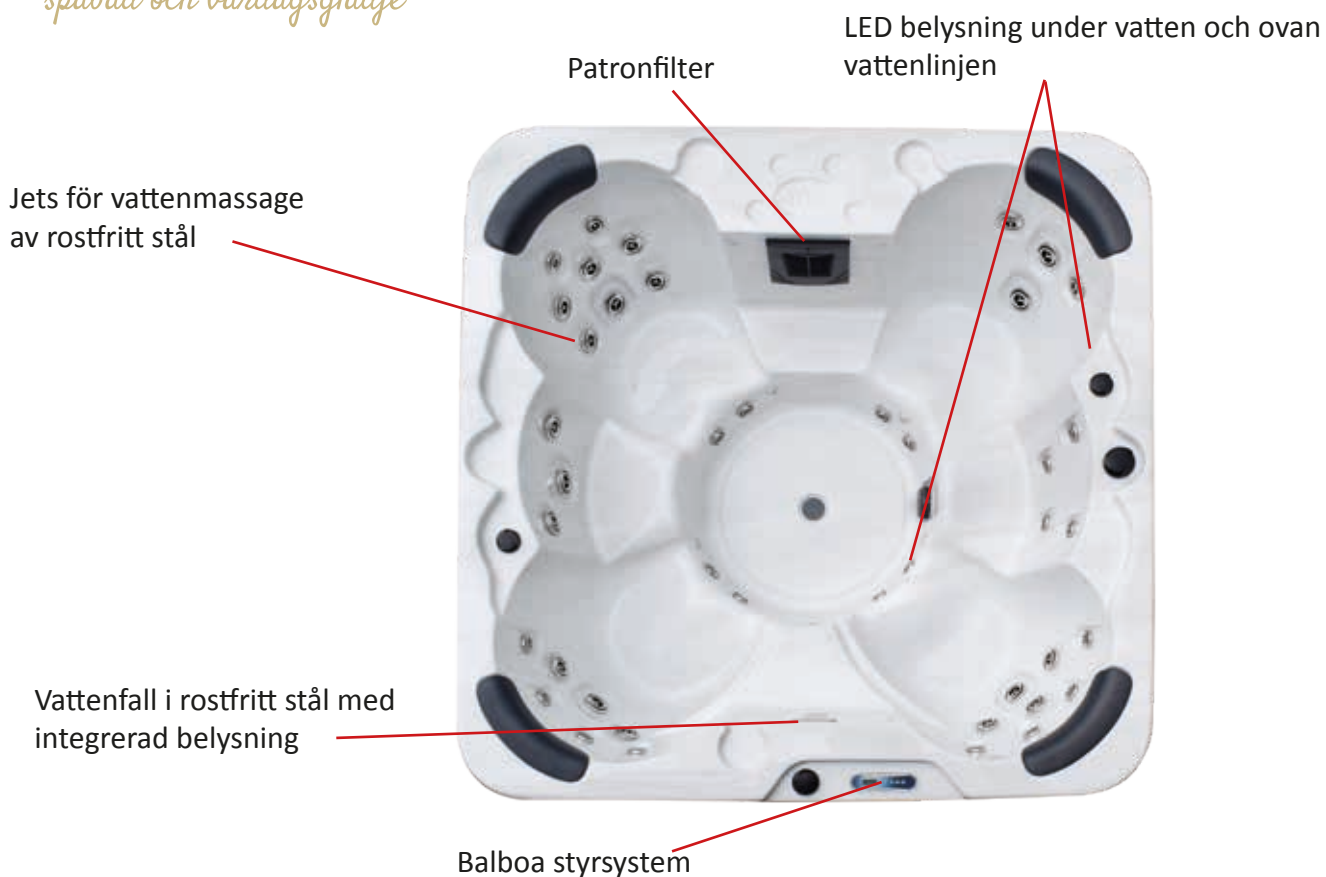

- BLACK EDITION -
by NEPTUN

NEPTUN

spabad och vardagsglädje

Mått: 220 x 220 x 89 cm
Antal platser: 6 st
Antal jets i rostfritt stål: 47 st
Vattenvolym: 1480 liter
Tomvikt: 365 kg
Elanslutning: Systemspänning 230V 50 Hz 3 fas 16 A, Balboa styrsystem.
Balboa 3 kW titanvärmare.
Massagepumpar: 1 st á 2,5 hk.
Separat cirkulationspump ingår som standard.
Rening: Patronfilter och UV-C rening, den mest effektiva reningen för spabad.
LED belysning: Under vatten och ovan vattenlinjen med växlande eller fast sken i 7 olika färger.
Isolering: Triple Thermal Shield anpassat för nordiskt klimat.
ABS botten.
Tjockt thermolock samt startpaket med kemikalier ingår.