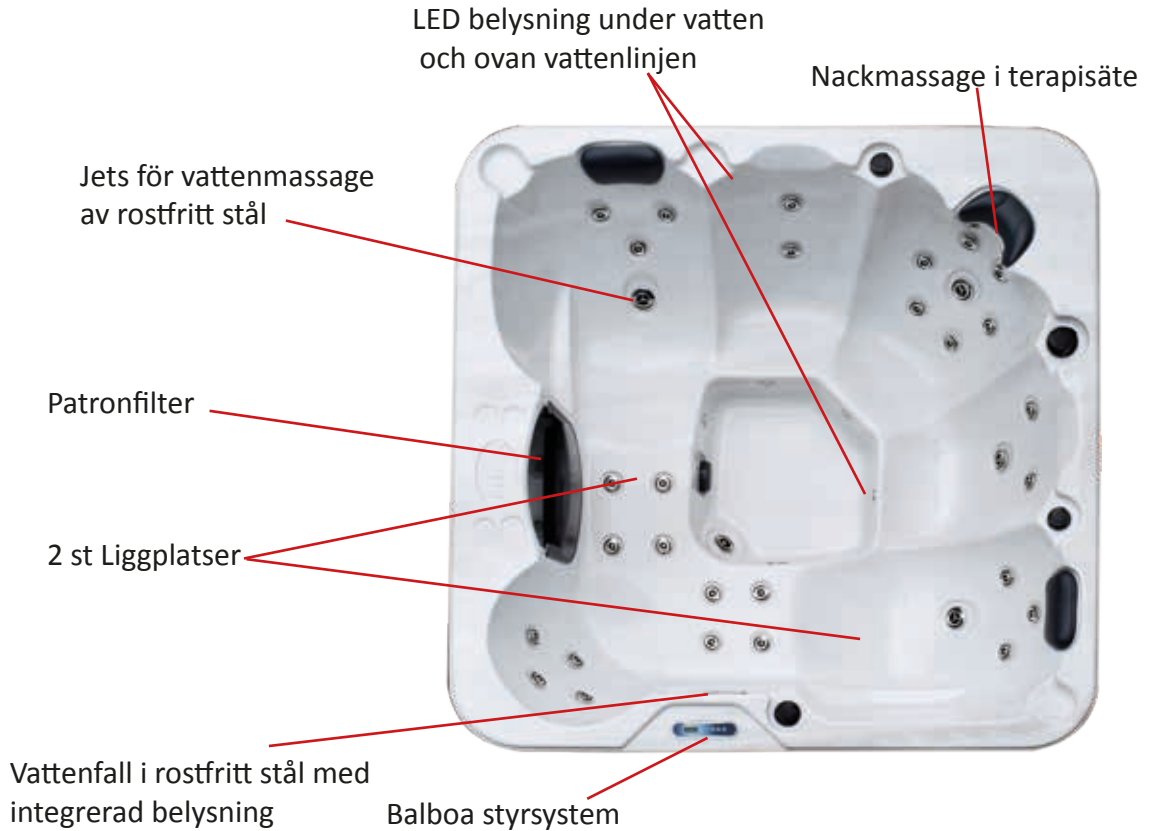

NEPTUN

spabad och vardagsglädje