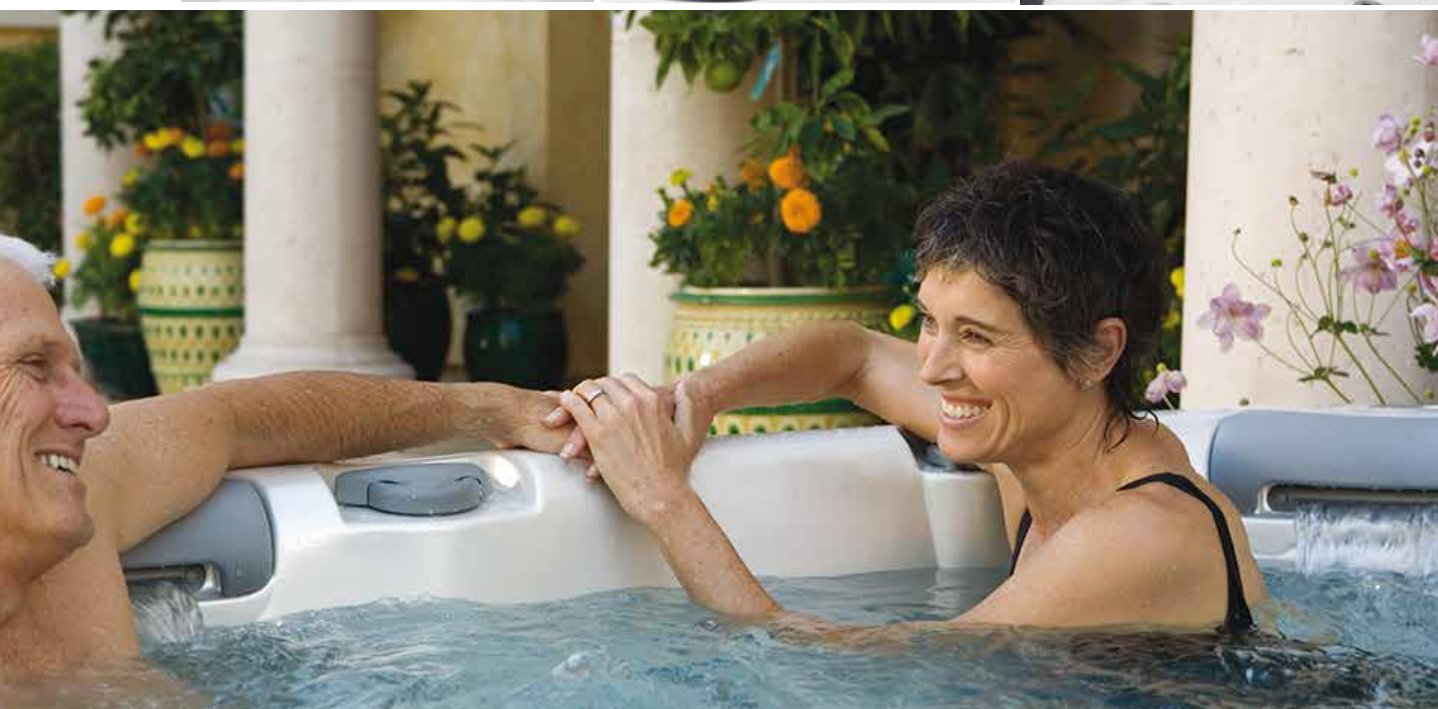

Wi-Fi Modul

Dunö

Kampanjpris 129 990:-

Ord.pris 177 490:-

Tillval ljudanläggning med suverän ljudupplevelse via Bluetooth®

Pris 5 990:-

Modell **Dunö**

Modell Dunö är flaggskeppet i serien Black Edition. Tre kraftiga massagepumpar, separat cirkulationspump och två terapisäten med nackmassage, samt två liggplatser gör detta till ett av marknadens bästa spabad. Wifi-anslutning samt belysning i alla vred ingår som standard.