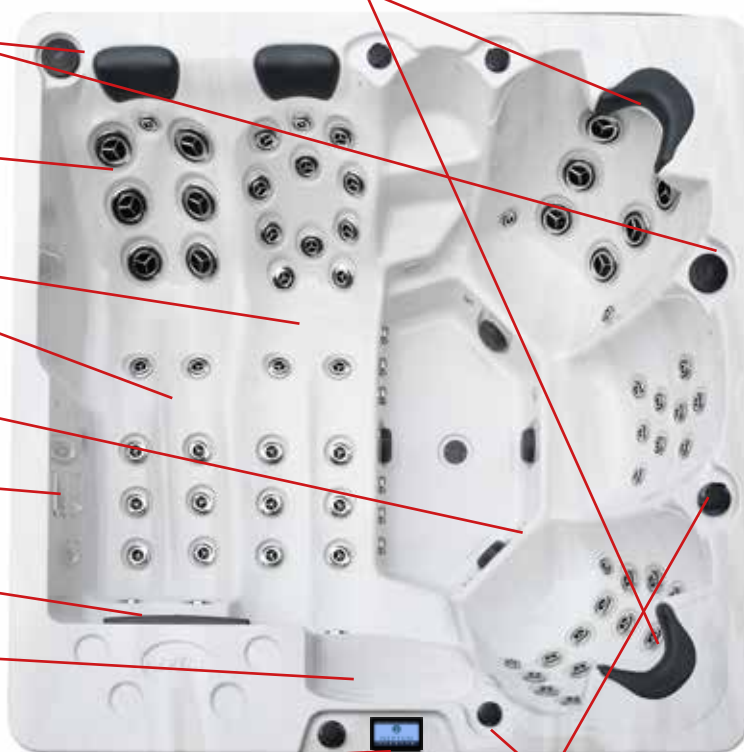

Vattenfall i rostfritt stål med
integrerad belysning

2 st Patronfilter

Integrerat
trappsteg

Balboa styrsystem

Nu med Touch3™ panel!

Belysning i samtliga vred

Mått: 229 x 229 x 96 cm

Antal platser: 5 st varav 2 liggplats