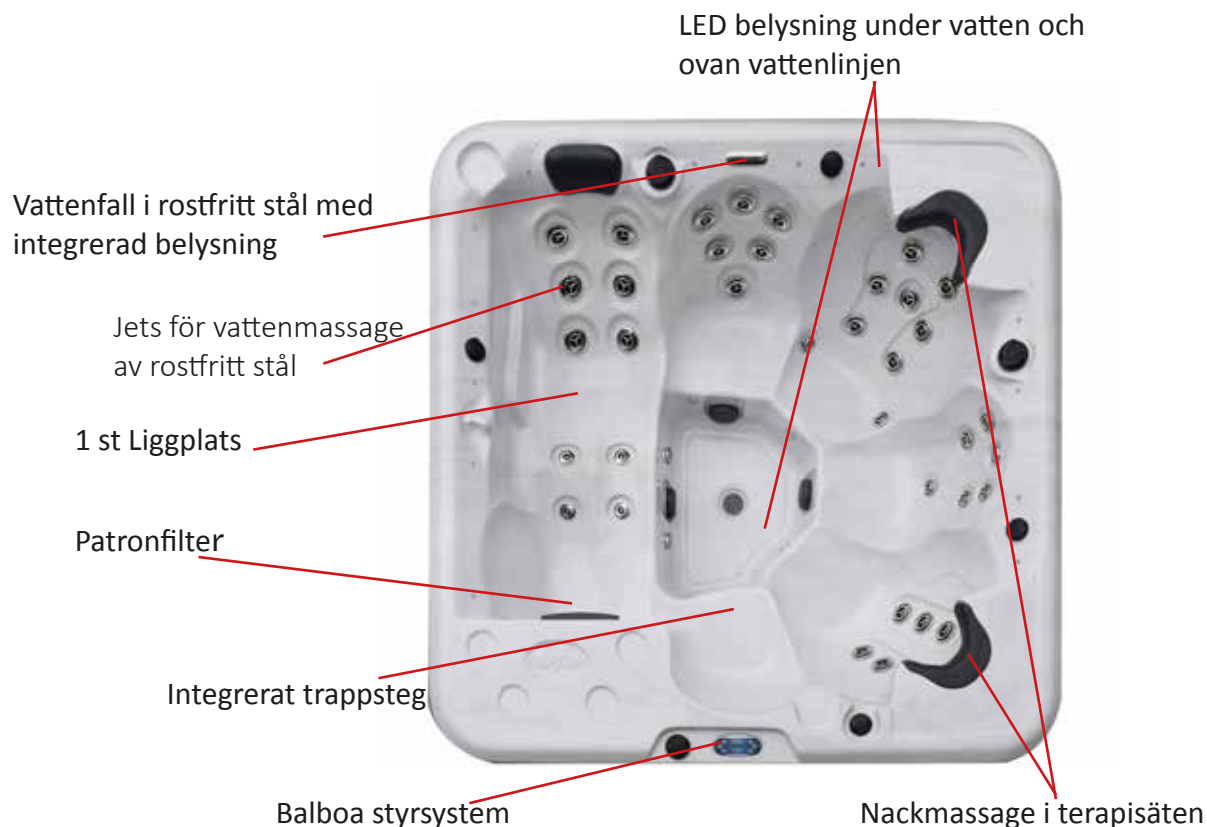

NEPTUN

spabad och vardagsglädje

Mått: 220 x 220 x 89 cm
Antal platser: 6 st varav 1 liggplats
Antal jets i rostfritt stål: 51 st
Vattenvolym: 1480 liter
Tomvikt: 345 kg
Elanslutning: Systemspänning 230V 50 Hz 3 fas 16 A,
Balboa styrsystem.
Balboa 3 kW titanvärmare.
Massagepumpar: **2 st** á 2,5 hk.
Separat cirkulationspump ingår som standard.
Reining: Patronfilter och UV-C reining, den mest effektiva reiningen för spabad.
LED belysning: Under vatten och ovan vattenlinjen
med växlande eller fast sken i 7 olika färger.
Isolering: Triple Thermal Shield anpassat för nordiskt klimat.
ABS botten.
Tjockt thermolock samt startpaket med kemikalier ingår.

Art.nr 2156

INGARÖ Midnight Opal

Art.nr 2155

INGARÖ Sterling Silver