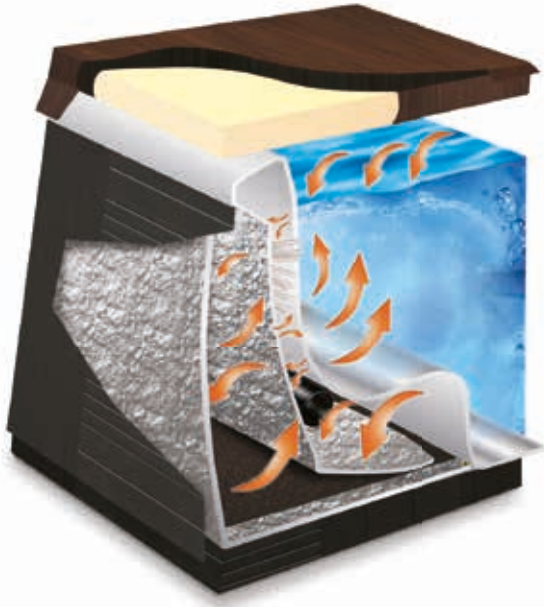

NEPTUN
spabad och vardagsglädje

ENERGIEFFEKTIVT SPABADANDE