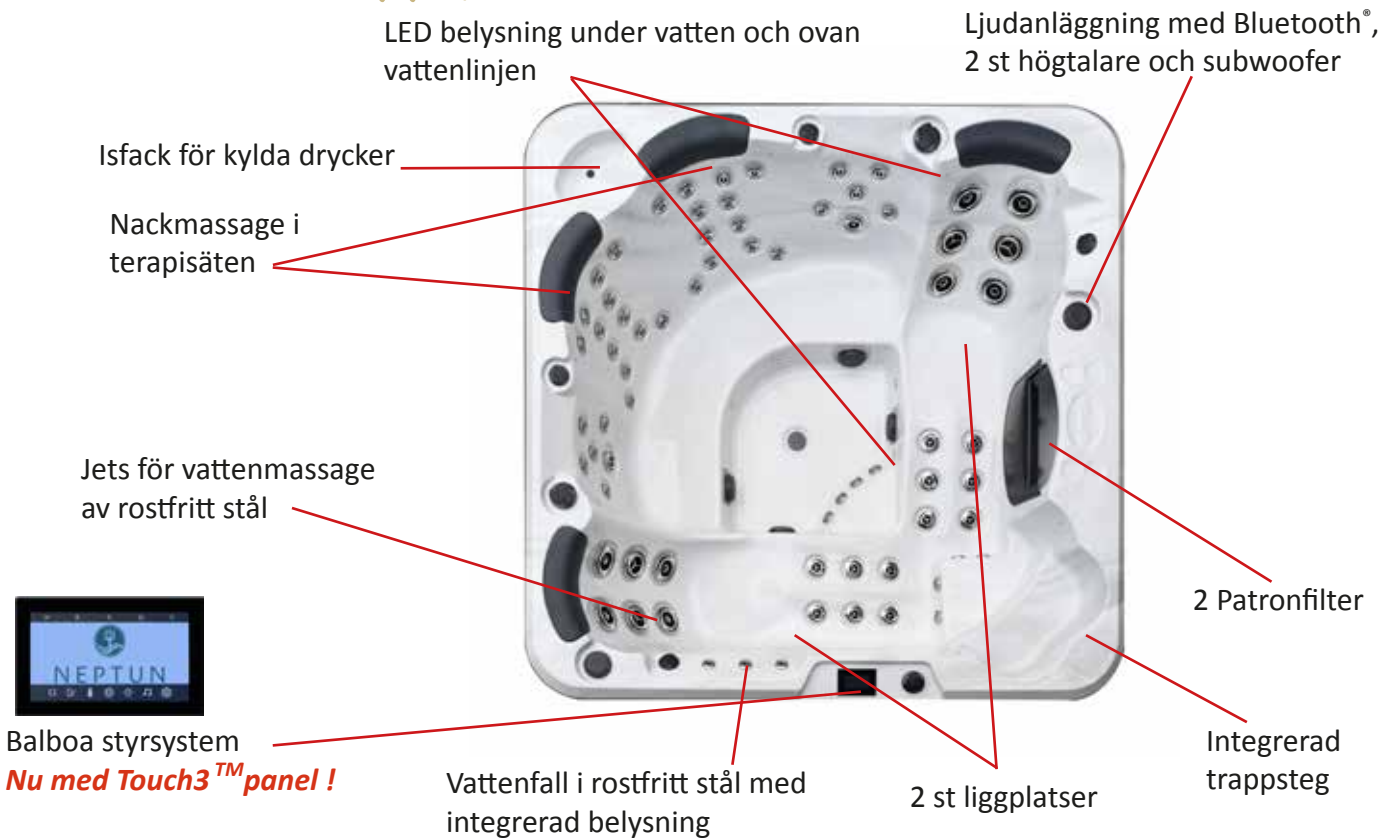

NEPTUN

spabad och vardagsglädje

Mått: 229 x 229 x 96 cm

Antal platser: 6 st varav 2 liggplatser

Antal jets i rostfritt stål: 73 st

Vattenvolym: 1520 liter

Tomvikt: 411 kg

Elanslutning: Systemspänning 230V 50 Hz 3 fas 16 A,

Balboa styrsystem med Touch3™ panel.

Balboa 3 kW titanvärmare.

Massagepumpar: **2 st** á 3,0 hk

Separat cirkulationspump ingår som standard.

Rening: Patronfilter och UV-C rening, den mest effektiva reningen för spabad.

LED belysning: Under vatten och ovan vattenlinjen med växlande eller fast sken i 7 olika färger.

Wifi-anslutning och Bluetooth®.

Isolering: Triple Thermal Shield anpassat för nordiskt klimat.

ABS botten.

Tjockt thermolock samt startpaket med kemikalier ingår.

Art.nr 2131

RESARÖ Midnight Opal **med** ljudanläggning

Art.nr 4097

RESARÖ Midnight Opal **utan** ljudanläggning

Art.nr 2130

RESARÖ Sterling Silver **med** ljudanläggning

Art.nr 2132

RESARÖ Sterling Silver **utan** ljudanläggning