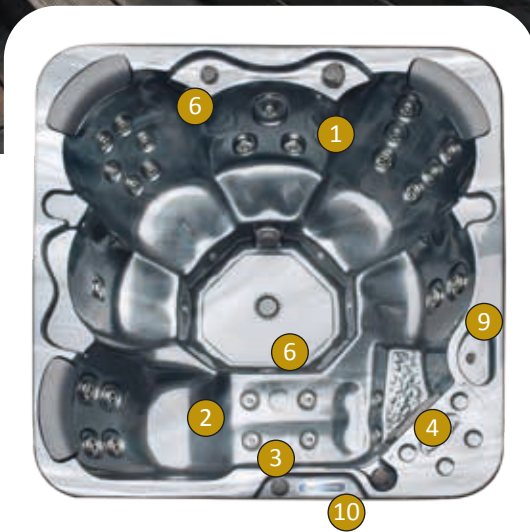

# Dalarö

- 1 Jets för vattenmassage av rostfritt stål
- 2 1 st Liggplats
- 3 Vattenfall i rostfritt stål med integrerad belysning
- 4 Patronfilter
- 
- 6 LED-belysning under vatten och ovan vattenlinjen
- 
- 
- 9 Isfack för kylda drycker
- 10 Balboa styrsystem