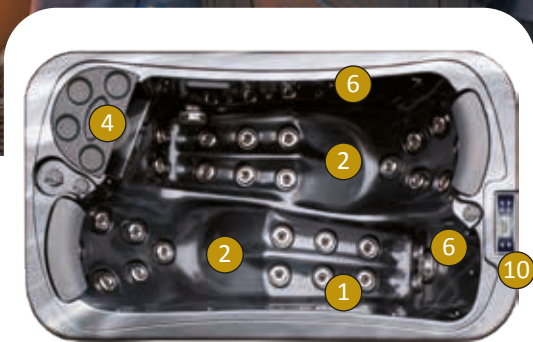

BLIDÖ Sterling Silver

Art.nr 4500

BLIDÖ Midnight Opal

Art.nr 4501

Pris

79 990:-

Ord.pris 116 250:-

- ☒ 1 Jets för vattenmassage av rostfritt stål
- ☒ 2 2 st Liggplats
- ☐
- ☒ 4 Patronfilter
- ☐
- ☒ 6 LED-belysning under vatten
- ☐
- ☐
- ☐
- ☒ 10 Balboa styrsystem

Teknisk specifikation:

Mått: 212 x 122 x 75cm

Antal platser: 2 st liggplatser

Antal jets i rostfritt stål: 32 st

Vattenvolym: 570 liter

Tomvikt: 195 kg

Elanslutning: Systemspänning 230V 50 Hz 3 fas 16 A,
Balboa styrsystem

Balboa 3 kW titanvärmare.

Massagepumpar: 1 st á 2,5 hk.

Separat cirkulationspump ingår som standard.

Rening: Patronfilter och UV-C rening, den mest effektiva reningen för spabad.

LED-belysning: Under vatten med växlande eller fast sken i 7 olika färger.

Isolering: Triple Thermal Shield anpassat för nordiskt klimat. ABS botten.

Tjockt thermolock samt startpaket med kemikalier ingår.

Färg utsida:

Svart

Färgval insida:

Sterling silver Midnight opal

Design