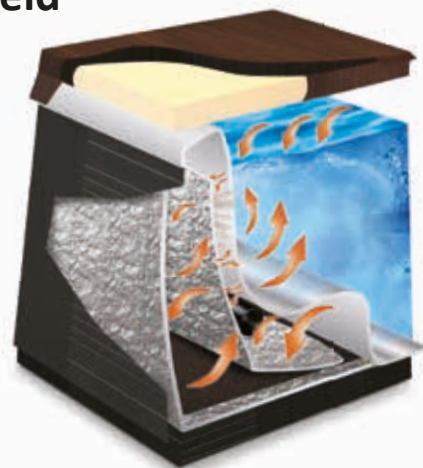

Med den senaste termiska tekniken levererar Svenska Neptun det ultimata inom energieffektivitet och elräkningen blir betydligt lägre.

TTS är den moderna isoleringen, unikt för Neptun!