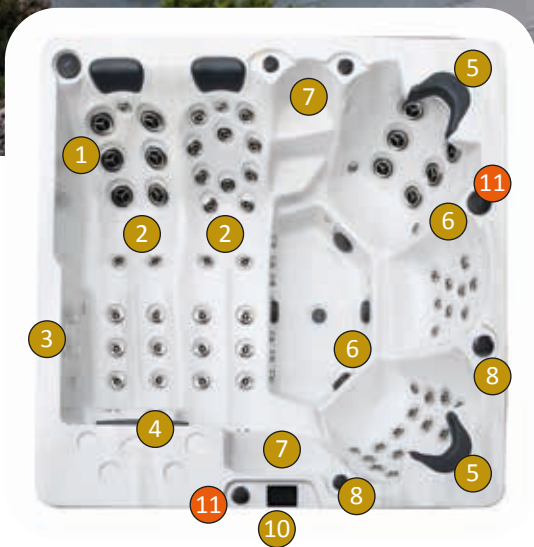

# Dunö

- 1 Jets för vattenmassage av rostfritt stål
- 2 2 st Liggplatser
- 3 Vattenfall i rostfritt stål med integrerad belysning
- 4 2 st Patronfilter
- 5 Nackmassage i terapisäten
- 6 LED-belysning under vatten och ovan vattenlinjen
- 7 Integrerade trappsteg
- 8 Belysning i samtliga vred
- 9
- 10 Balboa styrsystem med Touch3-panel