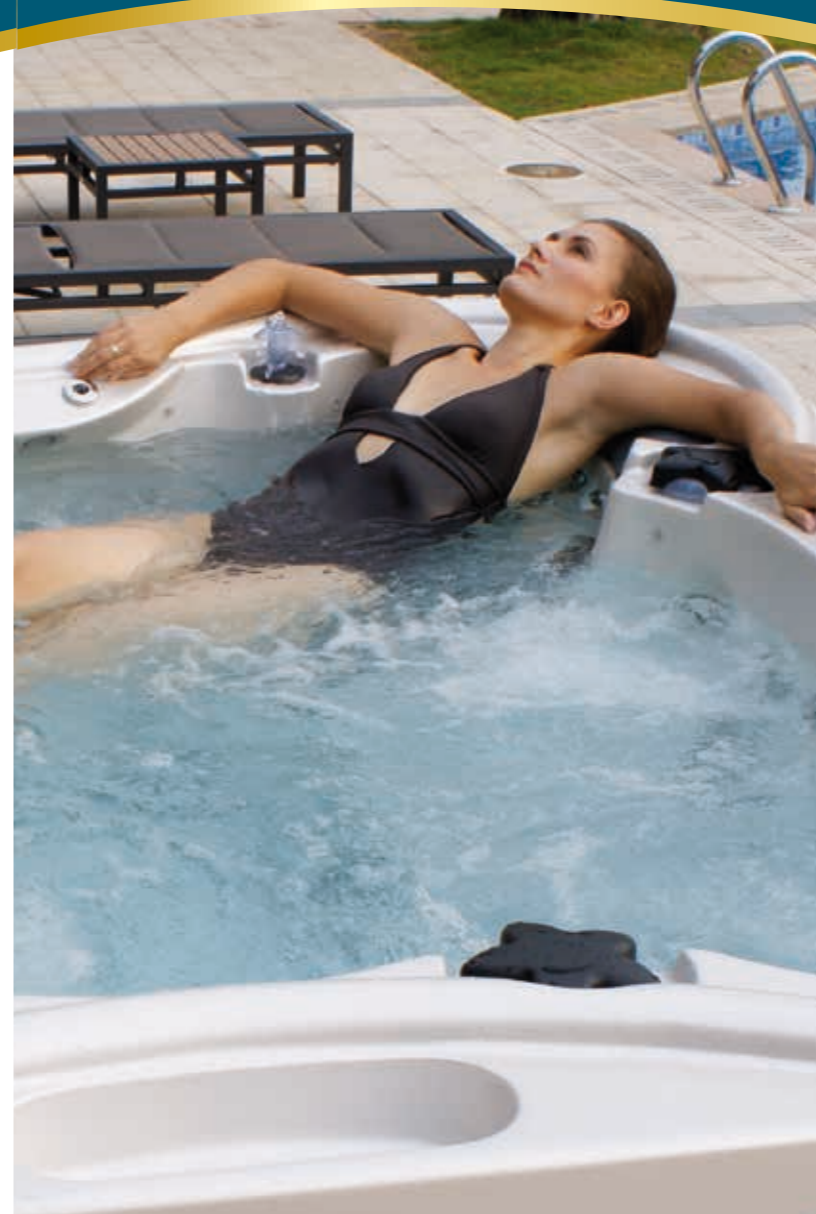

Förutom en riklig standardutrustning finner du bl.a. isfack för kylta drycker, punktbelysning, cascade vattenstrålar, integrerad belysning i vreden m.m.

inbyggd Wifi så att du kan kontrollera ditt spa via en App i telefonen