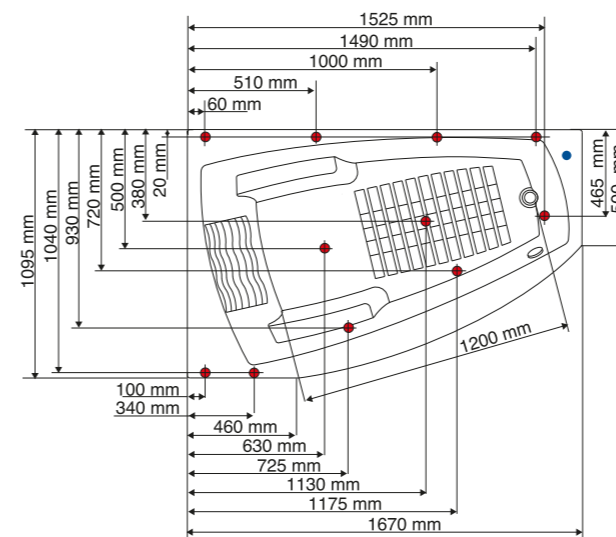

Utförligare information om tillval och funktioner finns på sidorna 90-93.

TEKNISK INFORMATION

Yttermått: 1670 x 1095 mm
utan frontpaneler.

Vattenvolym (utan badande): 300 L upp
till bräddavlopp.

Smaragd 1700, vänsterutförande