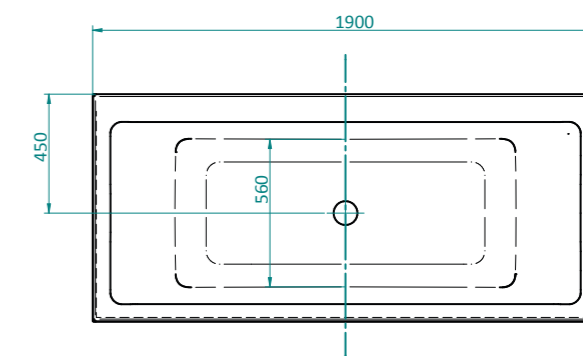

Vid val av front- och gavelpaneler

Utgå ifrån bräddavloppet ■ vilket är monterat på "framsidan", alltså där du vill kliva i badkaret. Utifrån det blir "baksida" mittemot samt "vänster" och "höger".