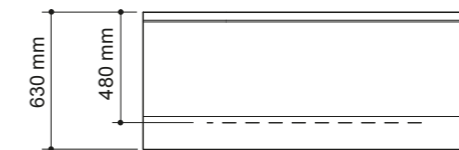

TEKNISK INFORMATION

Yttermått: 1490 x 1000 mm
utan frontpaneler.

Vattenvolym (utan badande): 230 L upp
till bräddavlopp.