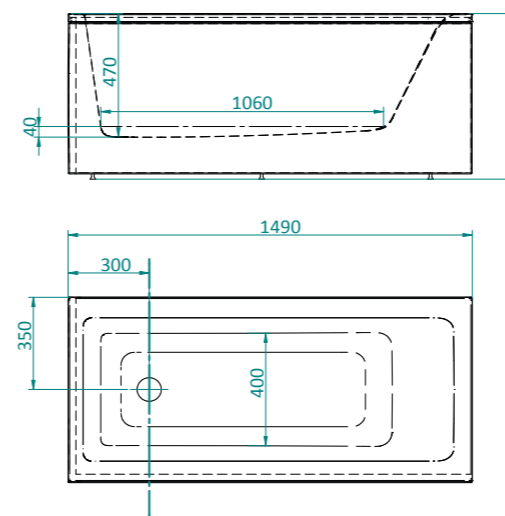

TEKNISK INFORMATION

AGAT 1500

Ytermått: 1490 x 700 mm utan frontpaneler.

Vattenvolym (utan badande): 190 L upp till bräddavlopp.