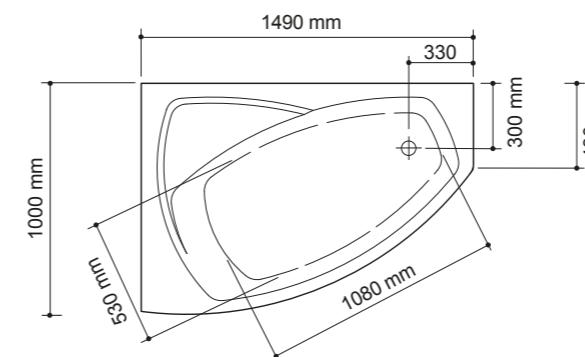

TEKNISK INFORMATION

Yttermått: 1490 x 1000 mm
utan frontpaneler.

Vattenvolym (utan badande): 230 L upp
till bräddavlopp.

Beryll 1500, vänsterutförande