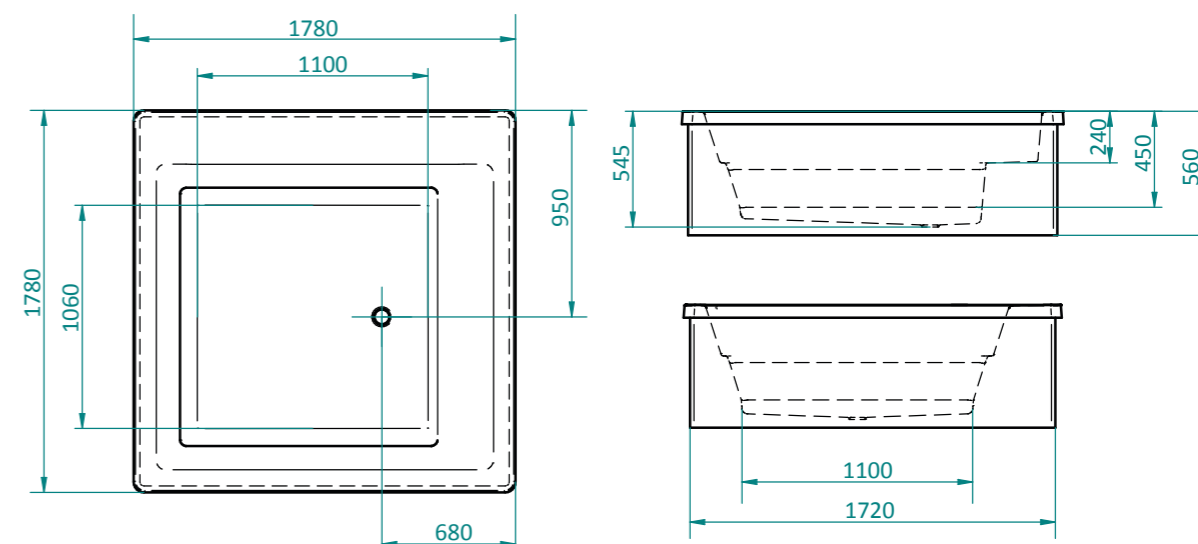

SmartZon® kan väljas till båda platserna.

Utförligare information om tillval och funktioner finns på sidorna 90-93.

TEKNISK INFORMATION

Jade

Yttermått: 1780 x 1780 mm

Vattenvolym (utan badande): 600 L
upp till bräddavlopp.