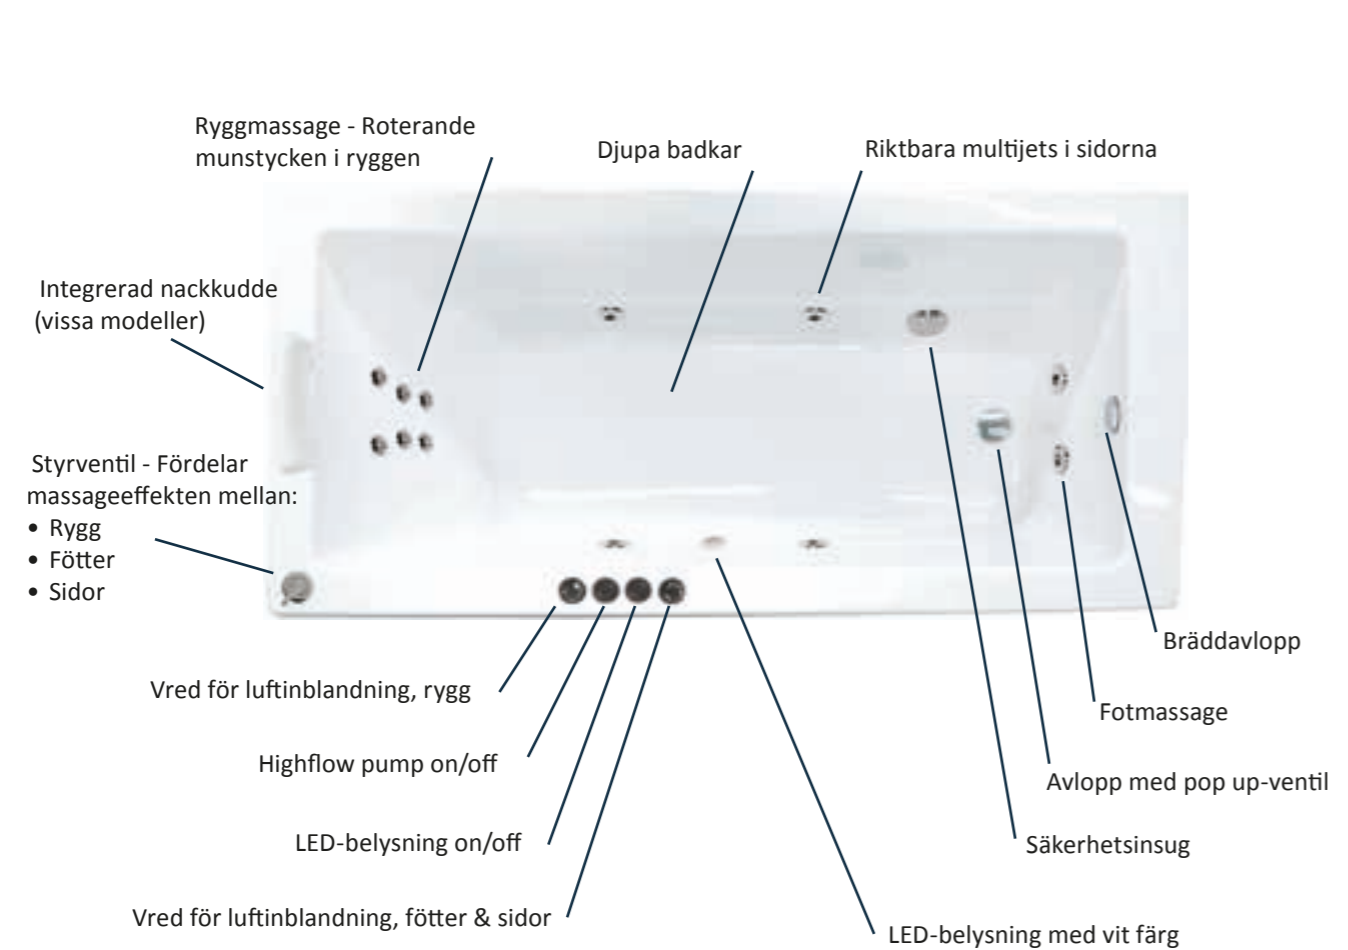

	Pris	Art.nr.
● SmartZon*	4.990:-	4209
● Luftmassage - Airblower	6.490:-	4210
● Golvblandare	9.990:-	4540
● Blandarpaket till badkar	5.990:-	4202
● Blandarpaket 4800	5.790:-	4201
● LED-lampa vit färg	2.490:-	4208
● LED-lampa färgväxling	3.990:-	4207
● Värmare 1,5 kW	4.290:-	4205
● Värmare 3,0 kW	5.290:-	4206
● Extra ryggmassagepaket	3.990:-	4678

TILLVAL

Tillvalsrutorna talar om vilka tillval som är möjliga under respektive modell.

- Passar till Badkar
- Passar till Komfort

Vid val av frontpanel bestäms riktningen sett utifrån sittplatsen (se ovan). Då badkaret har två sittplatser, se information vid respektive badkar eller tala med din återförsäljare då panelerna är beroende av hur knapparna och blandarna placeras.