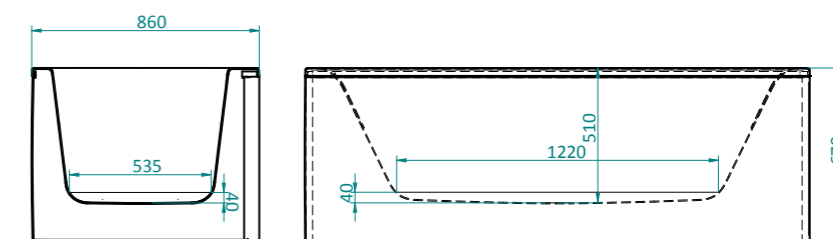

Utförligare information om tillval och funktioner finns på sidorna 90-93.

TEKNISK INFORMATION

Agat Duo

Ytermått: 1900 x 860 mm utan frontpaneler.

Vattenvolym (utan badande): 330 L upp till bräddavlopp.

Vid val av front- och gavelpaneler