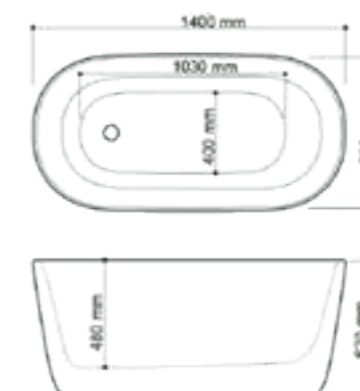

Vattenvolym (utan badande): 190 L

Vikt: 75 kg

Porfyr Hera 1400

Yttermått: 1400 x 700 mm

Vattenvolym (utan badande): 215 L

Vikt: 90 kg

Porfyr Hera 1540

Yttermått: 1540 x 700 mm