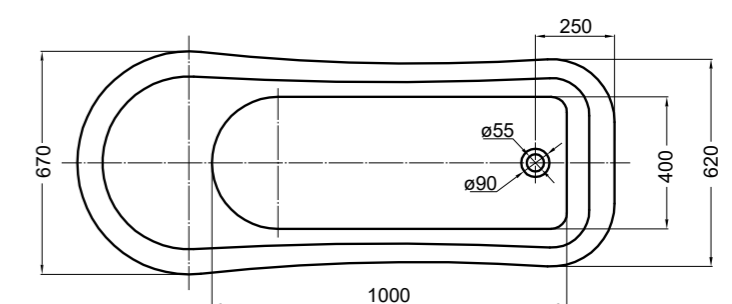

TEKNISK INFORMATION

Lejontass

Yttermått: 1530 x 670 mm

Vattenvolym (utan badande): 170 L

PORFYR DESIGN

Porfyr Design har graciösa rundade former och helgjuten frontpanel helt utan skarvar.

BADKAR

Badkar av sanitetsakryl.
Badkarsstomme och front i ett stycke.