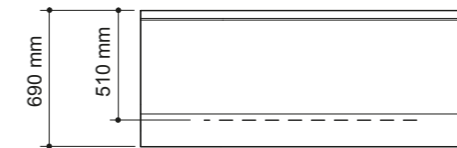

Utförligare information om tillval och funktioner finns på sidorna 90-93.

TEKNISK INFORMATION

Ytermått: 1690 x 1180 mm utan frontpaneler.

Vattenvolym (utan badande): 335 L upp till bräddavlopp.

Beryll 1700, vänsterutförande