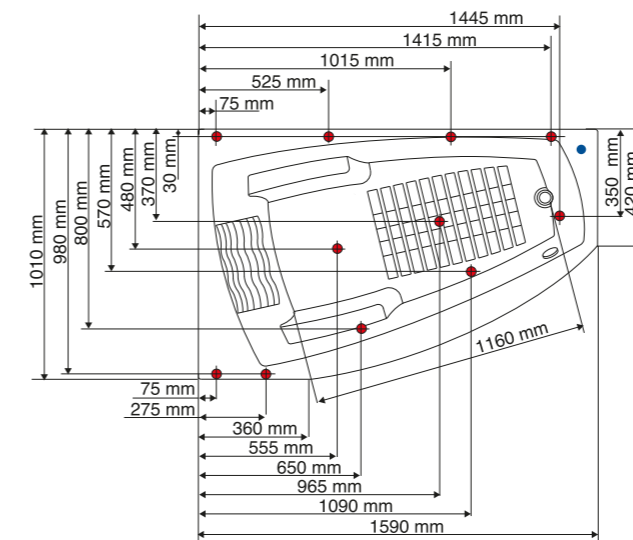

Smaragd 1600, vänsterutförande