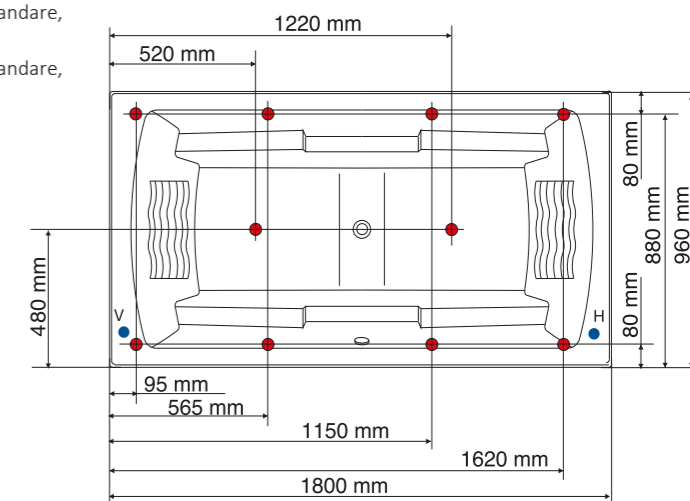

Vid val av front- och gavelpaneler

Utgå ifrån bräddavloppet ■ vilket är monterat på "framsidan", alltså där du vill kliva i badkaret. Utifrån det blir "baksida" mittemot samt "vänster" och "höger".