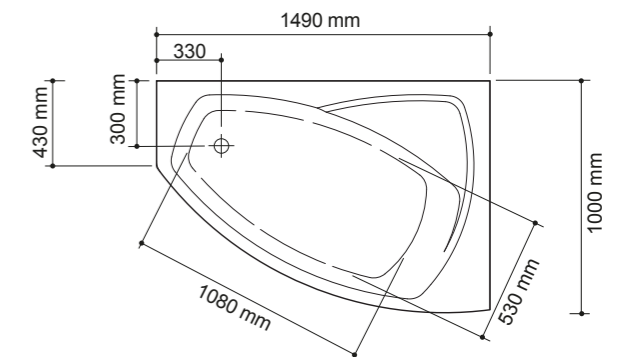

Beryll 1500, högerutförande