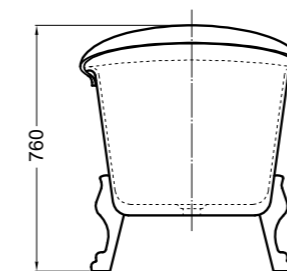

TEKNISK INFORMATION

Lejontass

Yttermått: 1530 x 670 mm

Vattenvolym (utan badande): 170 L

PORFYR DESIGN

Porfyr Design har graciösa rundade former och helgjuten frontpanel helt utan skarvar.

BADKAR

Badkar av sanitetsakryl.
Badkarsstomme och front i ett stycke.