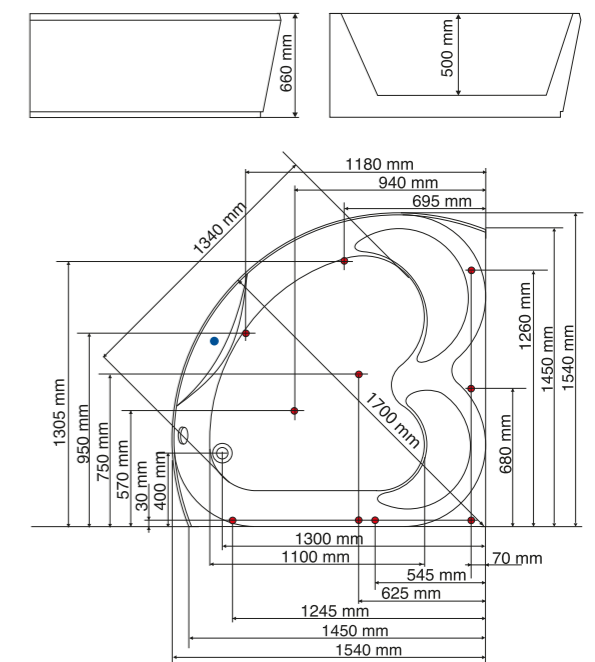

Briljant, slät botten

Ytermått: 1540 x 1540 mm
utan frontpaneler.

Vattenvolym (utan badande): 435 L upp till bräddavlopp.