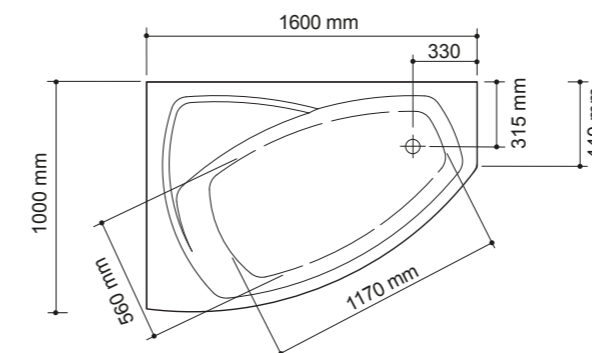

Utförligare information om tillval och funktioner finns på sidorna 90-93.

TEKNISK INFORMATION

Ytermått: 1600 x 1000 mm utan frontpaneler.

Vattenvolym (utan badande): 300 L upp till bräddavlopp.

Beryll 1600, vänsterutförande