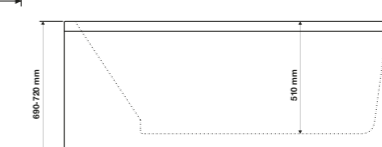

Citrin 1600, högerutförande