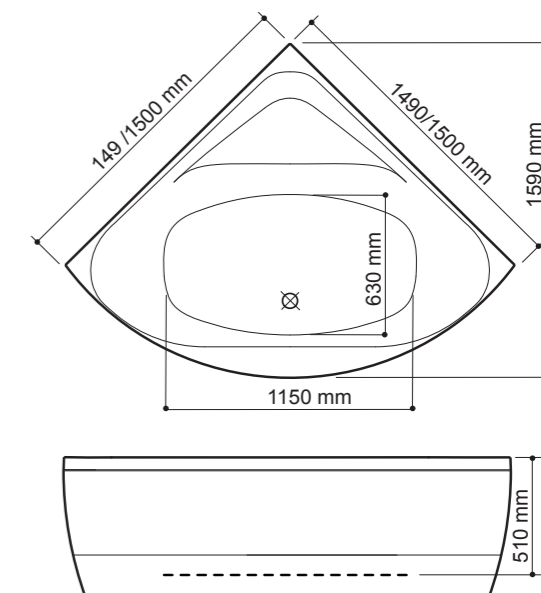

Titanit 1500

Ytermått: 1490 x 1490 mm utan frontpaneler.

Vattenvolym (utan badande): 330 L upp till bräddavlopp.