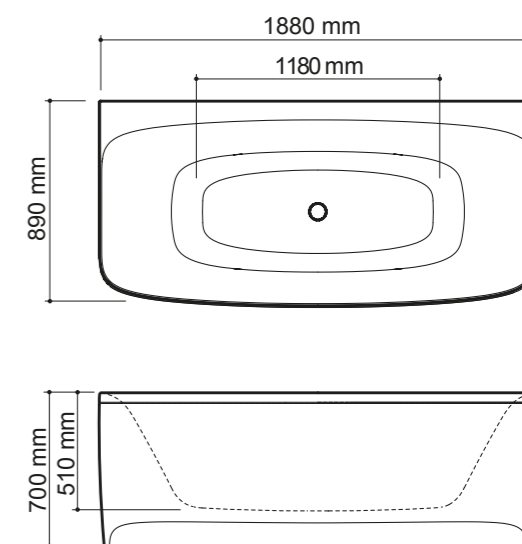

Utförligare information om tillval och funktioner finns på sidorna 90-93.

TEKNISK INFORMATION

Opal

Yttermått: 1880 x 890 mm utan frontpaneler.

Vattenvolym (utan badande): 300 L upp till bräddavlopp.

TURMALIN