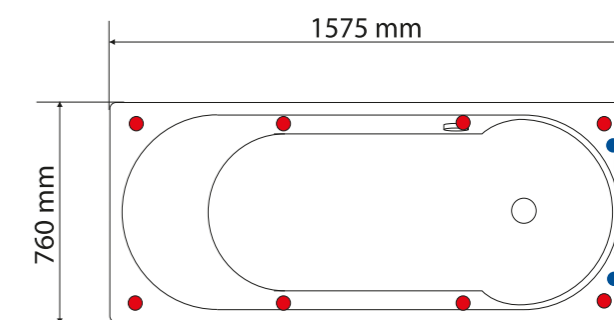

Utförligare information om tillval och funktioner finns på sidorna 90-93.

TEKNISK INFORMATION

Granit

Ytermått: 1575 x 760 mm utan frontpaneler.

Vattenvolym (utan badande): 265 L upp till bräddavlopp.

- Fotplacering
- V Standardplacering blandare, vänsterutförande
- H Standardplacering blandare, högerutförande