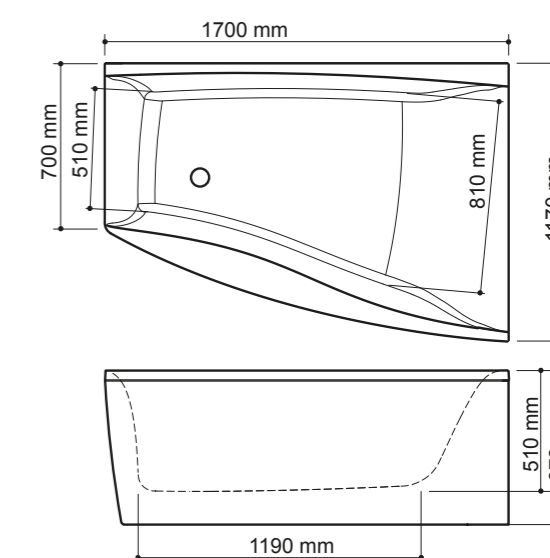

Jaspis, högerutförande