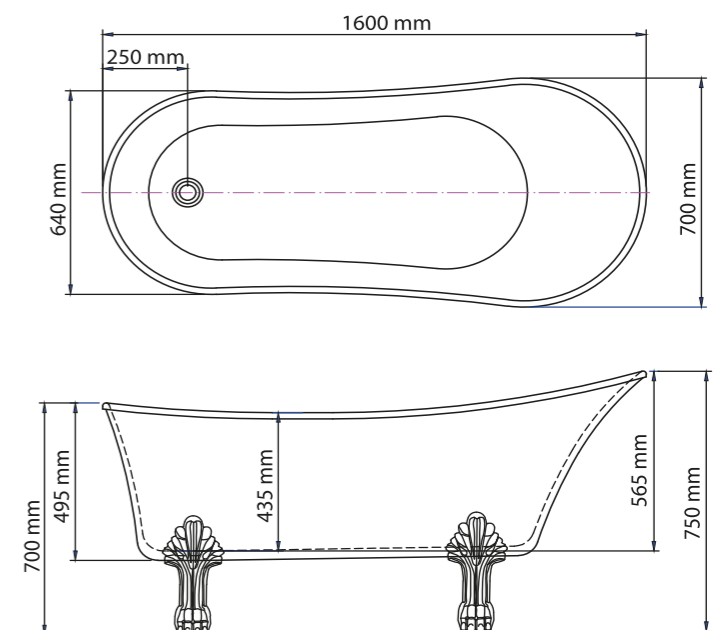

TEKNISK INFORMATION

Lejontass Race Edition

Yttermått: 1600 x 700 mm

Vattenvolym (utan badande): 265 L