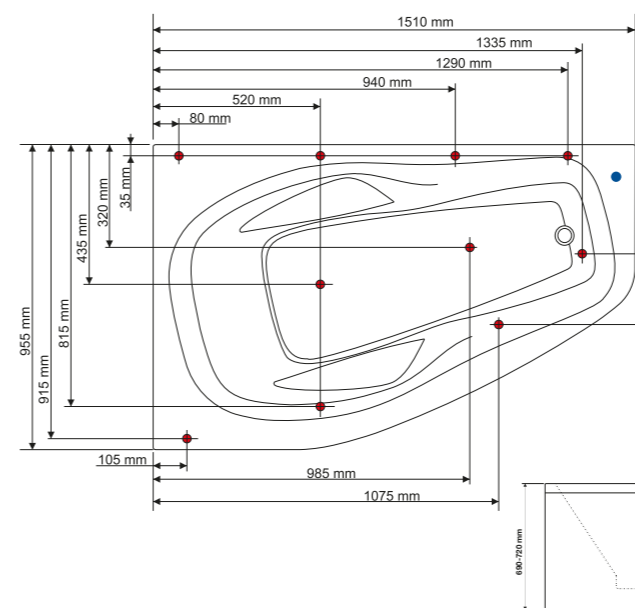

Utförligare information om tillval och funktioner finns på sidorna 90-93.

TEKNISK INFORMATION

Yttermått: 1510 x 955 mm
utan frontpaneler.

Vattenvolym (utan badande): 205 L upp
till bräddavlopp.

Citrin 1510, vänsterutförande