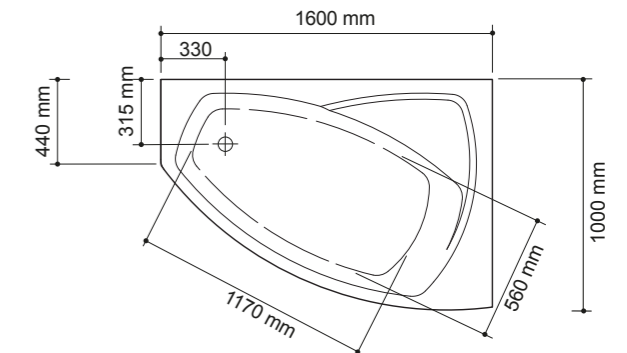

Beryll 1600, högerutförande