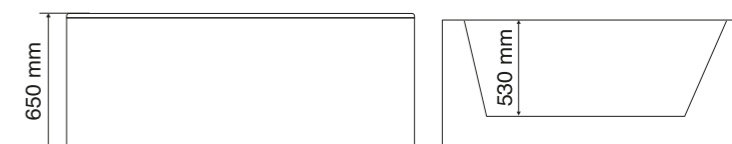

Vid val av front- och gavelpaneler

Utgå ifrån bräddavloppet ■ vilket är monterat på "framsidan", alltså där du vill kliva i badkaret. Utifrån det blir "baksida" mittemot samt "vänster" och "höger".