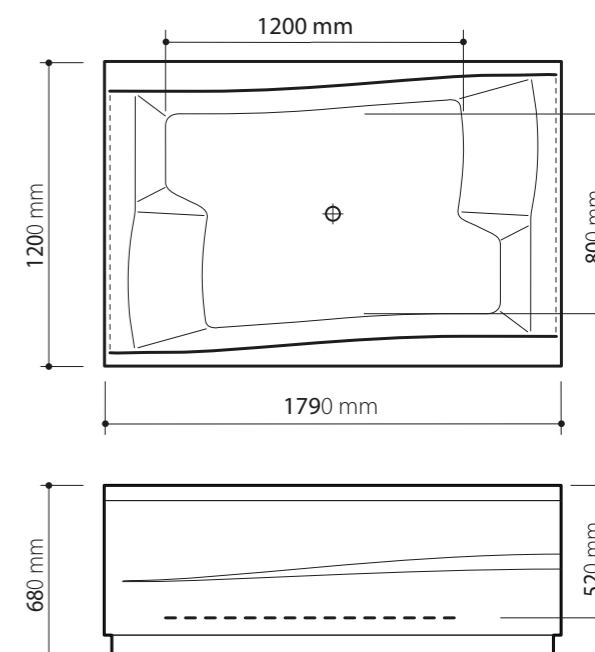

* SmartZon® kan väljas till båda platserna.

Utförligare information om tillval och funktioner finns på sidorna 90-93.

TEKNISK INFORMATION

Turmalin

Yttermått: 1790 x 1200 mm utan frontpaneler.

Vattenvolym (utan badande): 535 L upp till bräddavlopp.