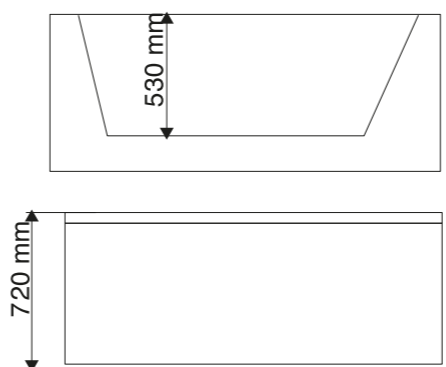

TEKNISK INFORMATION

Teknisk info: Angelit

Ytermått: 1700 x 960 mm utan frontpaneler.

Vattenvolym (utan badande): 280 L upp till bräddavlopp.

- Fotplacering