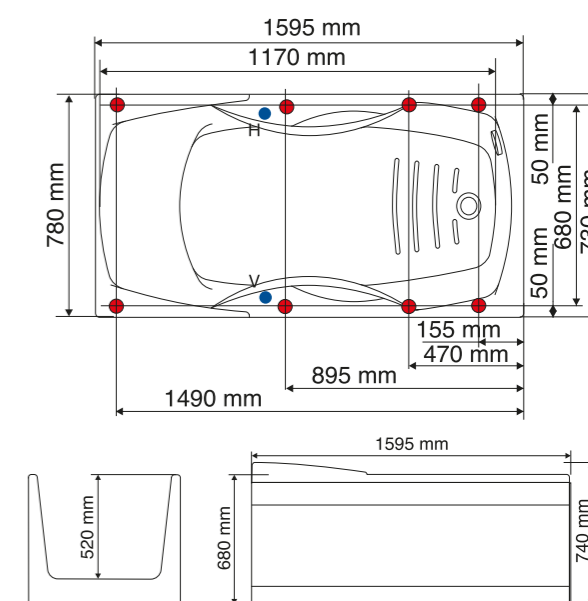

Utförligare information om tillval och funktioner finns på sidorna 90-93.

TEKNISK INFORMATION

AMETIST 1500

Yttermått: 1495 x 780 mm utan frontpaneler.

Vattenvolym (utan badande): 205 L upp till bräddavlopp.

AMTEIST 1600

Yttermått: 1595 x 780 mm utan frontpaneler.

Vattenvolym (utan badande): 230 L upp till bräddavlopp.

AMETIST 1700, 1800

Badkaret för dig som söker en modell med läcker design, unik komfort och bra baddjup.