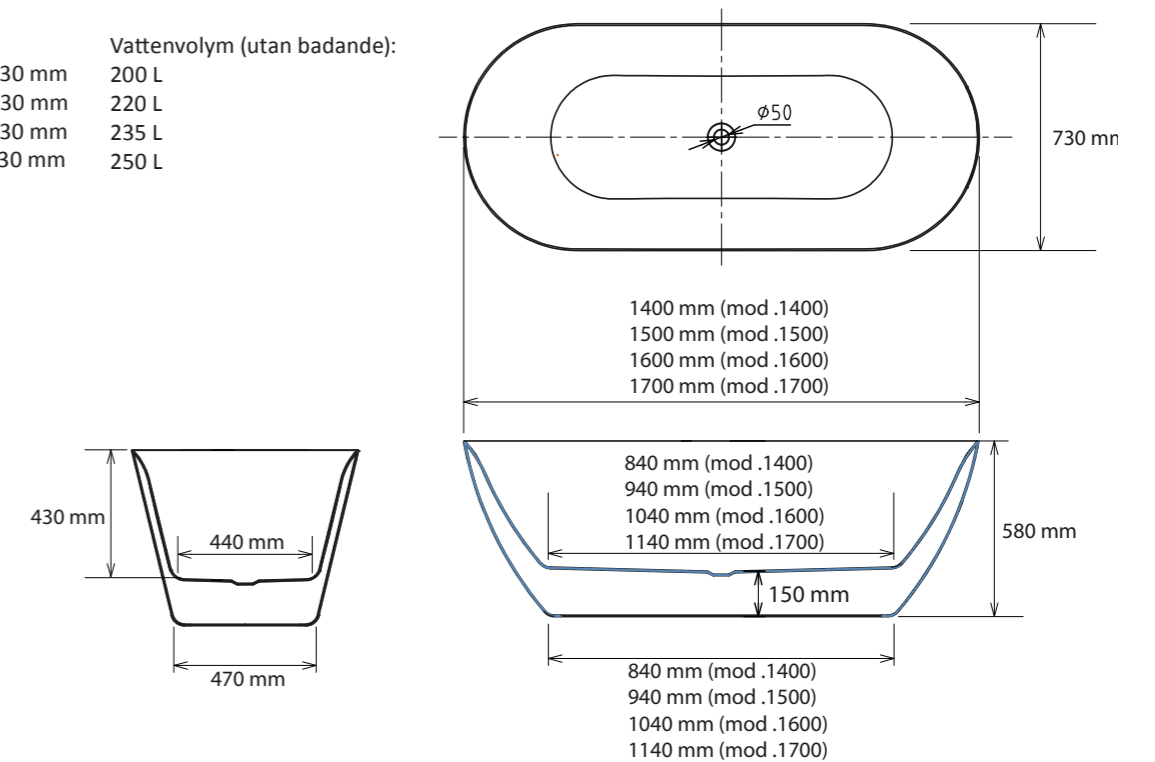

TEKNISK INFORMATION

Porfyr Design

Yttermått:	Vattenvolym (utan badande):
Modell 1400: 1400 x 730 mm	200 L
Modell 1500: 1500 x 730 mm	220 L
Modell 1600: 1600 x 730 mm	235 L
Modell 1700: 1700 x 730 mm	250 L