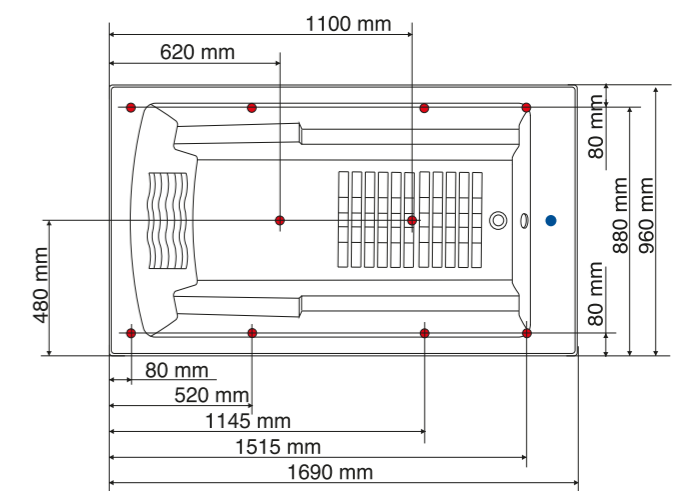

+ TILLVAL

● Passar till BADKAR

● Passar till KOMFORT

● Frontpanel vänster: Art.nr. 1314 4.110:-

● Frontpanel höger: Art.nr. 1317 4.110:-

● Gavel rygg: Art.nr. 1312 2.590:-

● Gavel fot: Art.nr. 1313 2.590:-

	Art.nr.
● SmartZon*	4.990:- 4209
● Luftmassage - Airblower	6.490:- 4210
● Golvblandare	9.990:- 4540
● Blandarpaket till badkar	5.990:- 4202
● Blandarpaket 4800	5.790:- 4201
● Termostatblandarpaket	6.790:- 4203
● LED-lampa vit färg	2.490:- 4208
● LED-lampa färgväxling	3.990:- 4207
● Värmare 1,5 kW	4.290:- 4205
● Värmare 3,0 kW	5.290:- 4206