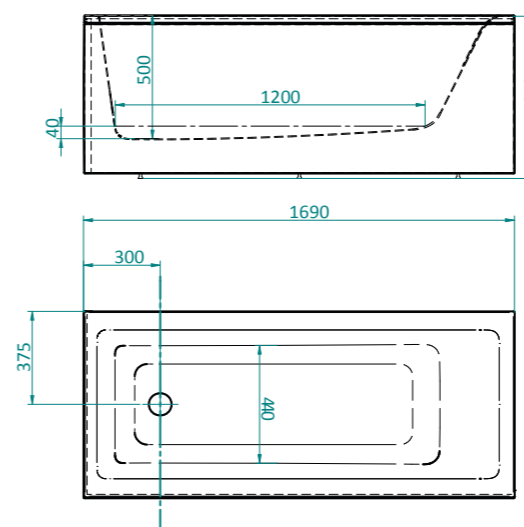

Utförligare information om tillval och funktioner finns på sidorna 90-93.

TEKNISK INFORMATION

Agat 1700

Yttermått: 1690 x 750 mm utan frontpaneler.

Vattenvolym (utan badande): 265 L upp till bräddavlopp.

Agat 1800