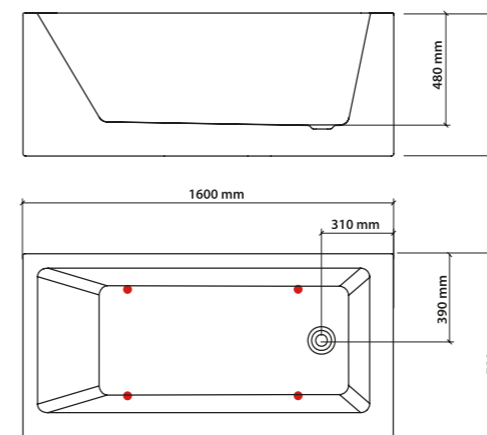

TEKNISK INFORMATION

Porfyr Ares 1600

Yttermått: 1600 x 780 mm

Vattenvolym (utan badande):
280 L