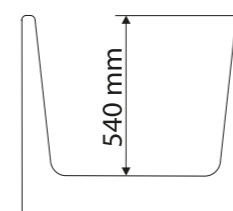

Utförligare information om tillval och funktioner finns på sidorna 90-93.

TEKNISK INFORMATION

Granit

Ytermått: 1575 x 760 mm utan frontpaneler.

Vattenvolym (utan badande): 265 L upp till bräddavlopp.

- Fotplacering
- V Standardplacering blandare, vänsterutförande
- H Standardplacering blandare, högerutförande