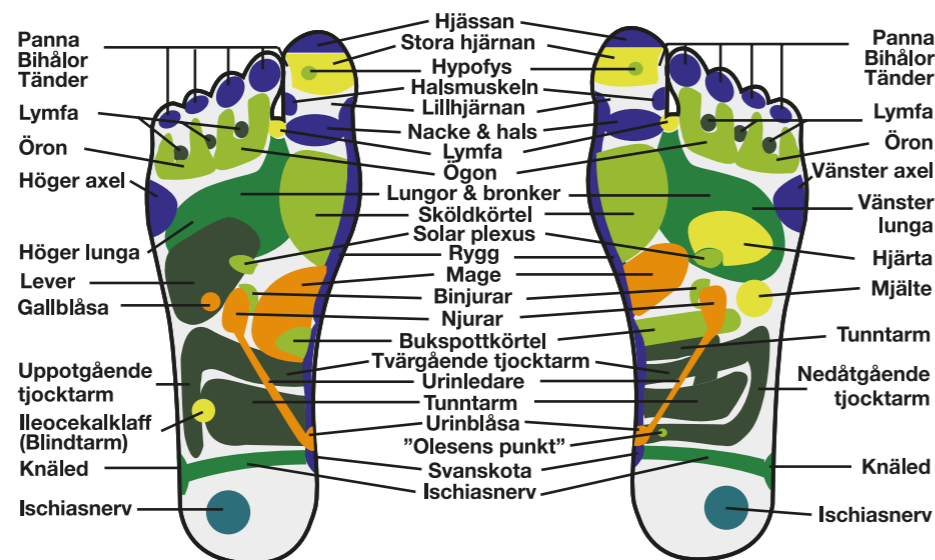

Smart Zon® finns som tillval i de flesta badkar med komfortutförande. Se under respektive badkarsmodell.

SmartZon® - Fotmassage på riktigt!

INFORMATION

Smart Zon® fotmassage lindrar bl.a ryggsbesvär, migrän och diabetes. Förbättrar även sömn, stärker immunförsvaret och är avstressande.

Smart Zon® ger dessutom bättre blodcirkulation samt stimulerar de reflexpunkter under fötterna som har sin motsvarighet i de inre organen i kroppen.

ARM- OCH HANDLEDSMASSAGE

Unika massagebadkar med arm- och handledsmassage!