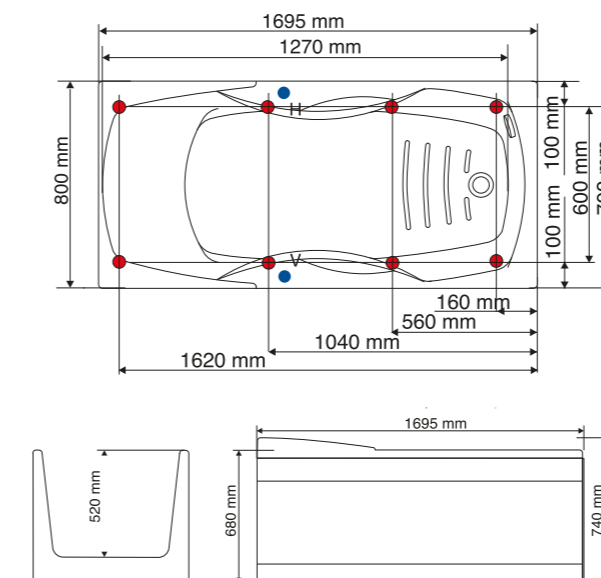

TEKNISK INFORMATION

AMETIST 1700

Ytermått: 1695 x 800 mm utan frontpaneler.

Vattenvolym (utan badande): 250 L upp till bräddavlopp.