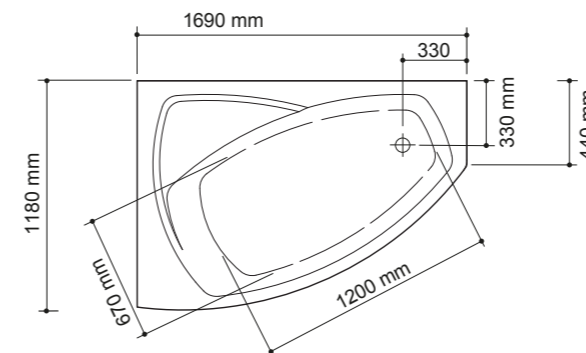

Utförligare information om tillval och funktioner finns på sidorna 90-93.

TEKNISK INFORMATION

Ytermått: 1690 x 1180 mm utan frontpaneler.

Vattenvolym (utan badande): 335 L upp till bräddavlopp.

Beryll 1700, vänsterutförande