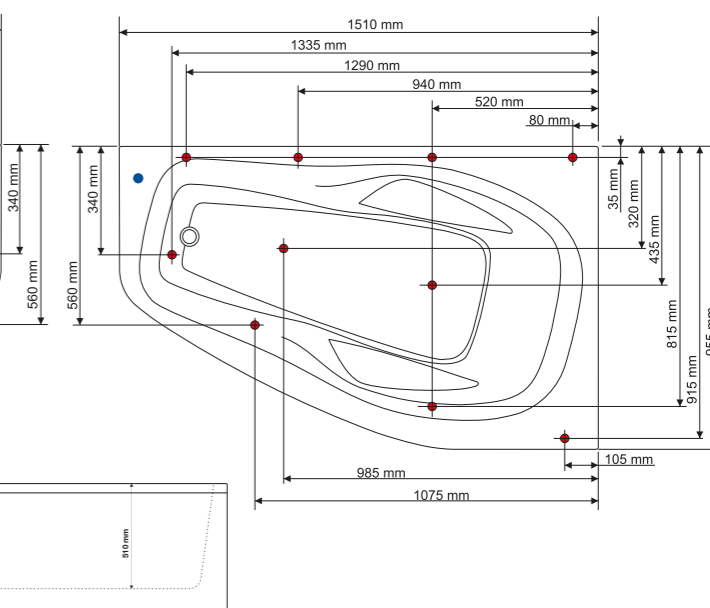

Citrin 1510, högerutförande