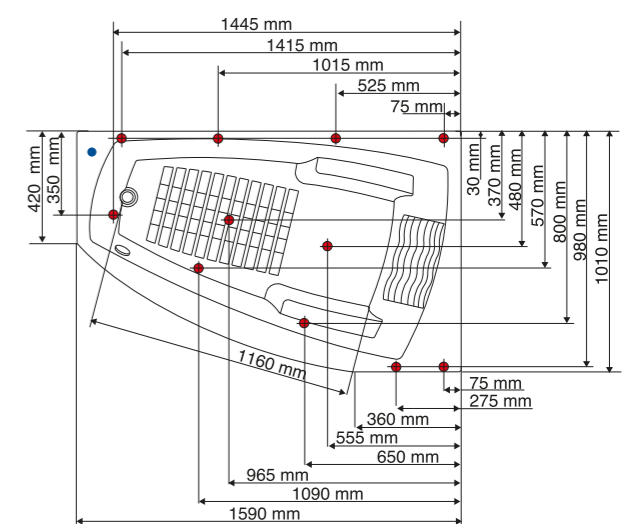

Smaragd 1600, högerutförande

+ TILLVAL

Passar till BADKAR
Passar till KOMFORT

Frontpanel för vänsterutförande: Art.nr. 1634 6.490:-

Frontpanel för högerutförande: Art.nr. 1637 6.490:-

Frontpanel

	Art.nr.
SmartZon*	4.990:- 4209
Luftmassage - Airblower	6.490:- 4210
Golvblandare	9.990:- 4540
Blandarpaket till badkar	5.990:- 4202
Blandarpaket 4800	5.790:- 4201
Termostatblandarpaket	6.790:- 4203
LED-lampa vit färg	2.490:- 4208
LED-lampa färgväxling	3.990:- 4207
Värmare 1,5 kW	4.290:- 4205
Värmare 3,0 kW	5.290:- 4206

SMARAGD 1600

HÖRNBADKAR