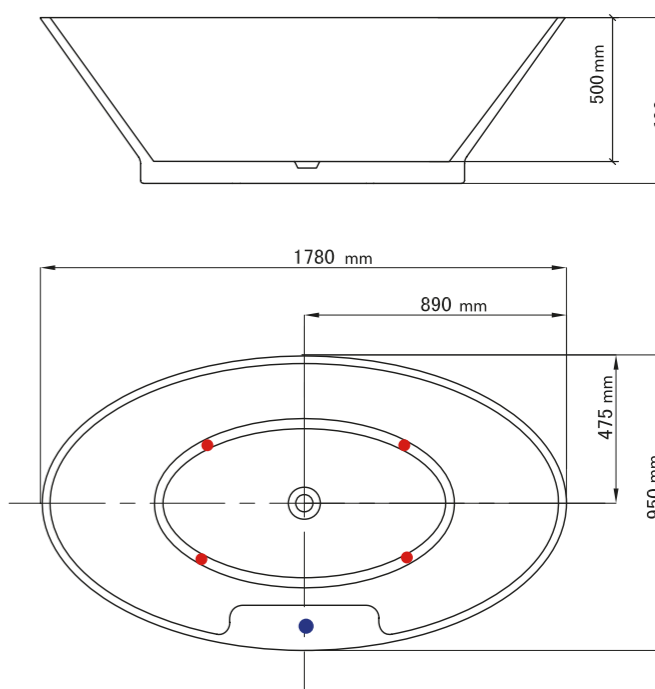

TEKNISK INFORMATION

Porfyr Klio

Yttermått: 1780 x 950 mm

Vattenvolym (utan badande): 370 L

- Fotplacering
- Standardplacering blandare

* Porfyr Klio går även att beställa med integrerat blandarpaket till badkar.