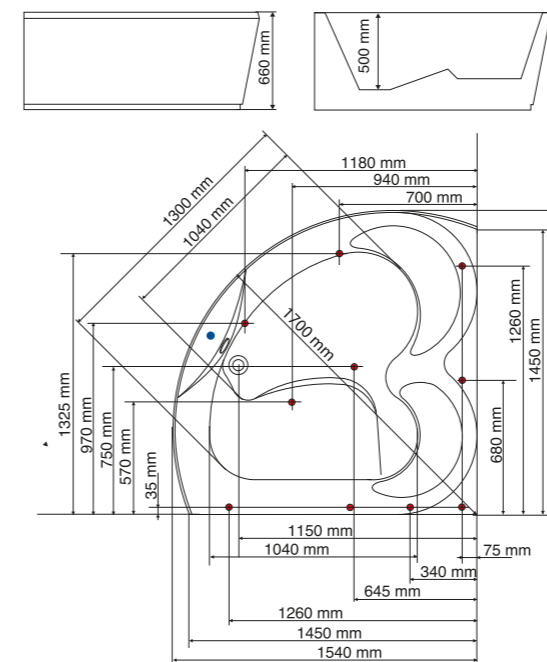

Utförligare information om tillval och funktioner finns på sidorna 90-93.

TEKNISK INFORMATION

Briljant, lounge

Ytermått: 1540 x 1540 mm
utan frontpaneler.

Vattenvolym (utan badande): 400 L upp till bräddavlopp.