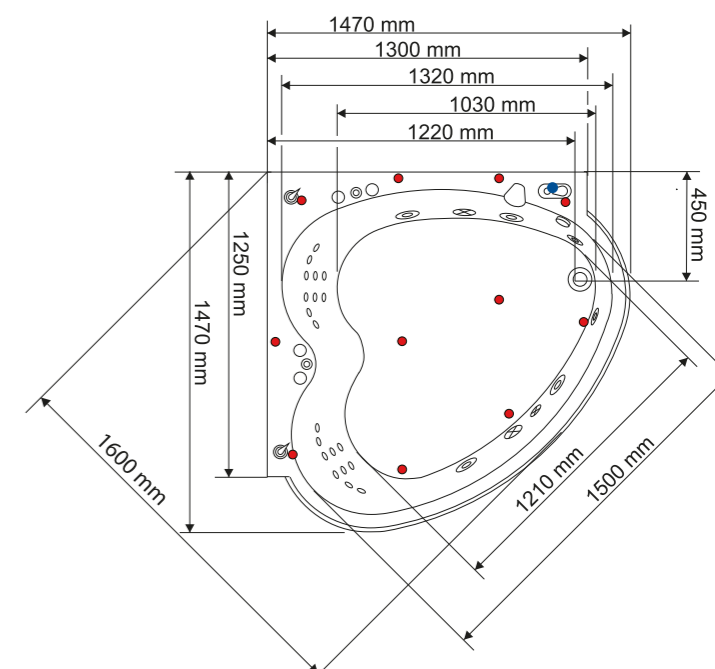

Utförligare information om tillval och funktioner finns på sidorna 90-93.

TEKNISK INFORMATION

Tanzanit

Yttermått: 1470 x 1470 mm utan frontpaneler.

Vattenvolym (utan badande): 370 L upp till bräddavlopp.

- Fotplacering
- Standardplacering blandare