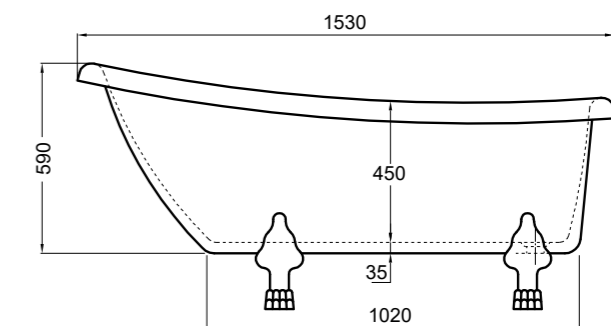

TEKNISK INFORMATION

Lejontass

Yttermått: 1530 x 670 mm

Vattenvolym (utan badande): 170 L

PORFYR DESIGN

Porfyr Design har graciösa rundade former och helgjuten frontpanel helt utan skarvar.

BADKAR

Badkar av sanitetsakryl.
Badkarsstomme och front i ett stycke.