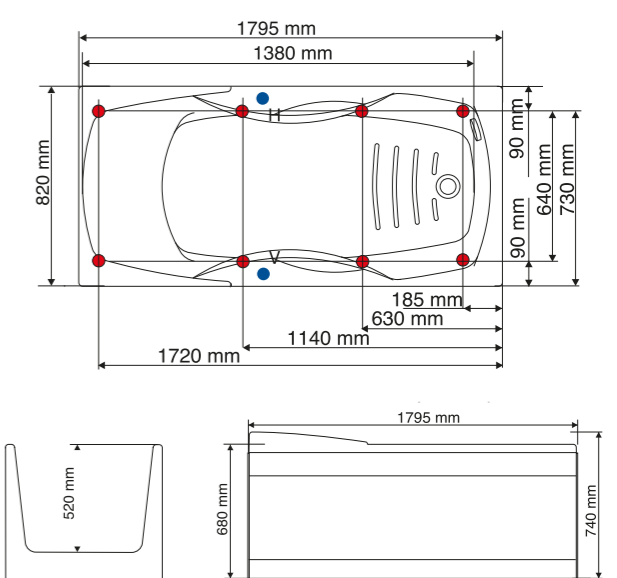

AMETIST 1800

Ytermått: 1795 x 820 mm utan frontpaneler.

Vattenvolym (utan badande): 265 L upp till bräddavlopp