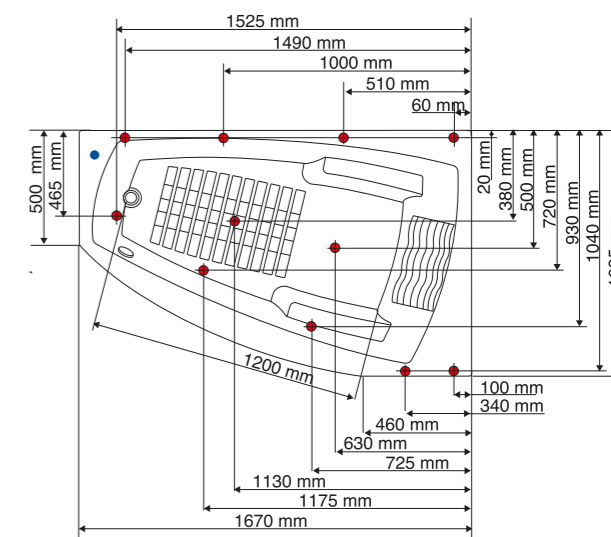

Smaragd 1700, högerutförande