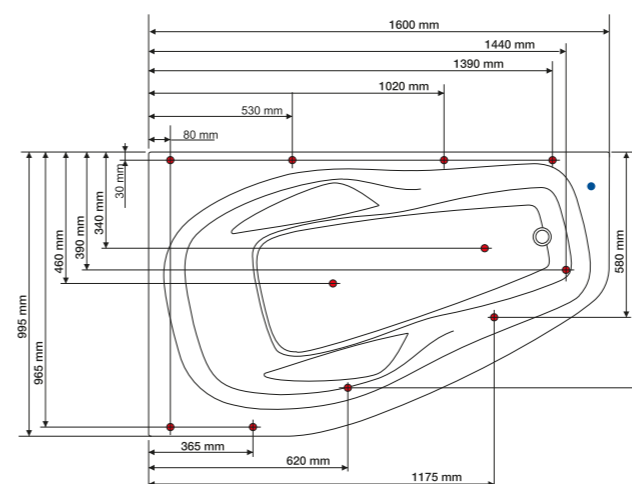

Utförligare information om tillval och funktioner finns på sidorna 90-93.

TEKNISK INFORMATION

Yttermått: 1600 x 995 mm utan frontpaneler.

Vattenvolym (utan badande): 250 L upp till bräddavlopp.

Citrin 1600, vänsterutförande