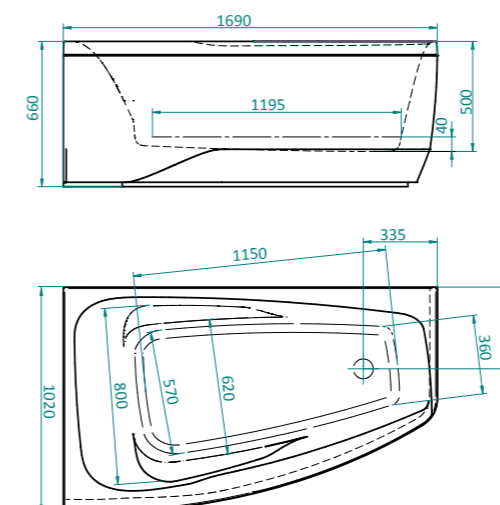

Utförligare information om tillval och funktioner finns på sidorna 90-93.

TEKNISK INFORMATION

Yttermått: 1690 x 1020 mm utan frontpaneler.

Vattenvolym (utan badande): 300 L upp till bräddavlopp.

Zirkon 1700, vänsterutförande