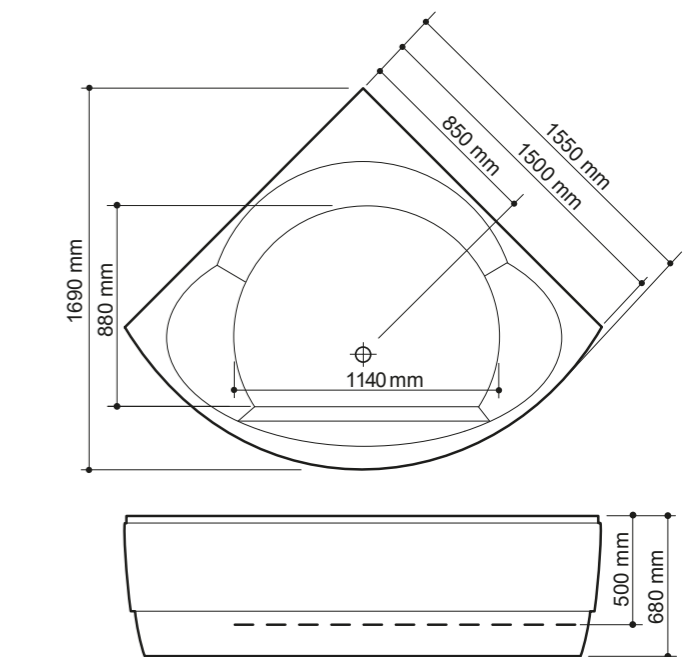

Pris: **40.990:-**
Art.nr. 4559

Utförligare information om tillval och funktioner finns på sidorna 90-93.

TEKNISK INFORMATION

Rosenkvarts

Ytermått: 1550 x 1550 mm utan frontpaneler.

Vattenvolym (utan badande): 430 L upp till bräddavlopp.