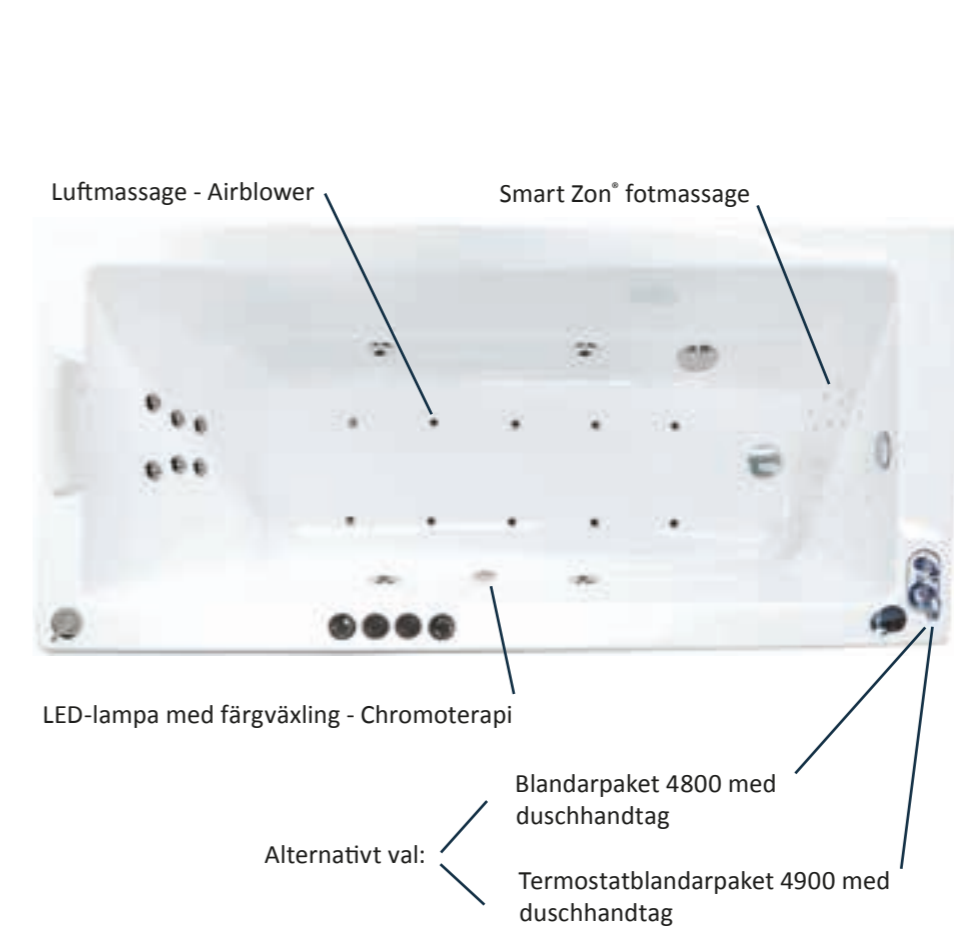

STANDARDUTRUSTNING KOMFORT

På detta uppslag vill vi illustrera skillnaden mellan den utrustning badkar i komfortutförande har som standard och de tillval som finns att välja mellan.

Observera att utrustningen skiljer sig åt mellan olika modeller. Se under respektive badkarsmodell vilken utrustning som är standard samt vilka tillval som är möjliga.

Standard i komfortutförande har:

Driftsäker pneumatisk styrning.
Massagesystem med luft och vatten.

Tystgående highflow pump.

Kromade jetmunstycken och vred.

KOMFORT

- Driftsäker pneumatisk styrning.
- 1 st tystgående highflow pump.
- Massagesystem med luft & vatten.
- Separata vred för luftinblandning.
- 12-jets system.
- Säkerhetsinsug.
- Ryggmassage.
- Separat ryggmassagestyrning.
- Roterande munstycken i ryggen.
- Riktbara multijets i sidorna.
- Fotmassage.
- LED-belysning med vit färg.
- Kromade jetmunstycken.
- Integrerad nackkudde.

Pris
Art.nr. xxxx

+ TILLVAL

- Passar till BADKAR
- Passar till KOMFORT
- Frontpanelval skiljer sig åt beroende på vilken modell.
- Se vidare under respektive badkarsmodell.

Du kan också komplettera med följande tillval (se sid.86):

	Pris	Art.nr.
● SmartZon*	4.990:-	4209
● Luftmassage - Airblower	6.490:-	4210
● Golvblandare	9.990:-	4540
● Blandarpaket till badkar	5.990:-	4202
● Blandarpaket 4800	5.790:-	4201
● LED-lampa vit färg	2.490:-	4208
● LED-lampa färgväxling	3.990:-	4207
● Värmare 1,5 kW	4.290:-	4205
● Värmare 3,0 kW	5.290:-	4206
● Extra ryggmassagepaket	3.990:-	4678

TILLVAL

Tillvalsrutorna talar om vilka tillval som är möjliga under respektive modell.

- Passar till Badkar
- Passar till Komfort