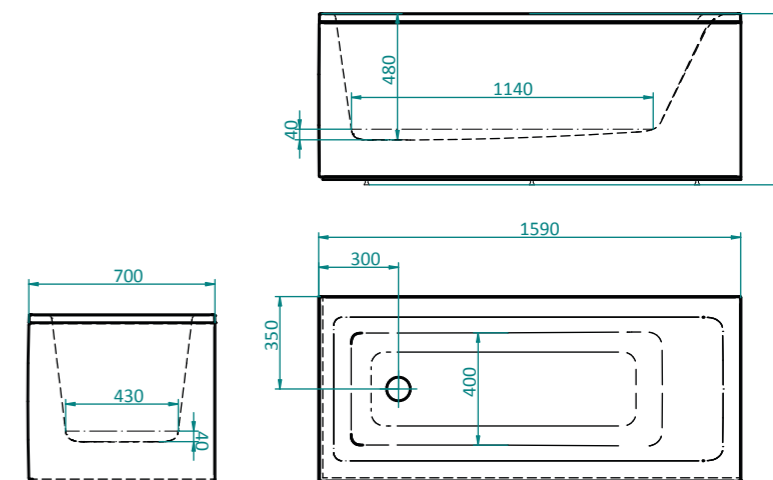

AGAT 1600

Ytermått: 1590 x 700 mm

Vattenvolym (utan badande): 210 L upp till bräddavlopp

+ TILLVAL

Passar till BADKAR

Passar till KOMFORT

	Mod. 1500	Mod.1600	
Frontpanel höger/gavel rygg:	Art.nr. 4582 4.780:-	Art.nr. 4587 4.780:-	
Frontpanel vänster/gavel rygg:	Art.nr. 4583 4.780:-	Art.nr. 4612 4.780:-	
Frontpanel vänster/gavel fot:	Art.nr. 4575 4.780:-	Art.nr. 4611 4.780:-	
Frontpanel höger/gavel fot:	Art.nr. 4574 4.780:-	Art.nr. 4584 4.780:-	
Frontpanel höger:	Art.nr. 4610 2.790:-	Art.nr. 4576 2.790:-	
Frontpanel vänster:	Art.nr. 4609 2.790:-	Art.nr. 4580 2.790:-	

Frontpanel
Placering bräddavlopp

	Art.nr.
SmartZon*	4.990:- 4209
Luftmassage - Airblower	6.490:- 4210
Golvblandare	9.990:- 4540
Blandarpaket till badkar	5.990:- 4202
Blandarpaket 4800	5.790:- 4201
LED-lampa vit färg	2.490:- 4208
LED-lampa färgväxling	3.990:- 4207
Värmare 1,5 kW	4.290:- 4205
Värmare 3,0 kW	5.290:- 4206