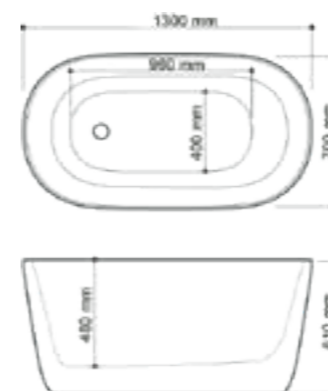

Vattenvolym (utan badande): 190 L

Vikt: 75 kg

Porfyr Hera 1400

Yttermått: 1400 x 700 mm

Vattenvolym (utan badande): 215 L

Vikt: 90 kg

Porfyr Hera 1540

Yttermått: 1540 x 700 mm