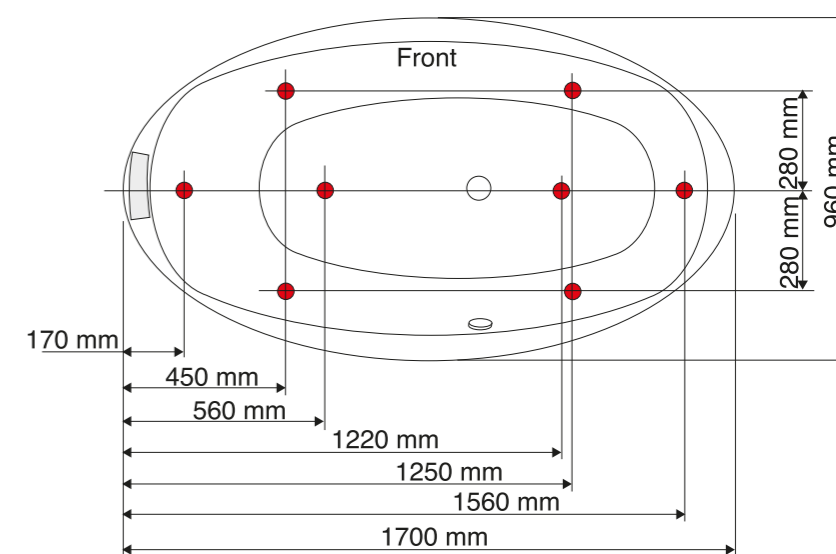

TEKNISK INFORMATION

Teknisk info: Angelit

Ytermått: 1700 x 960 mm utan frontpaneler.

Vattenvolym (utan badande): 280 L upp till bräddavlopp.

- Fotplacering