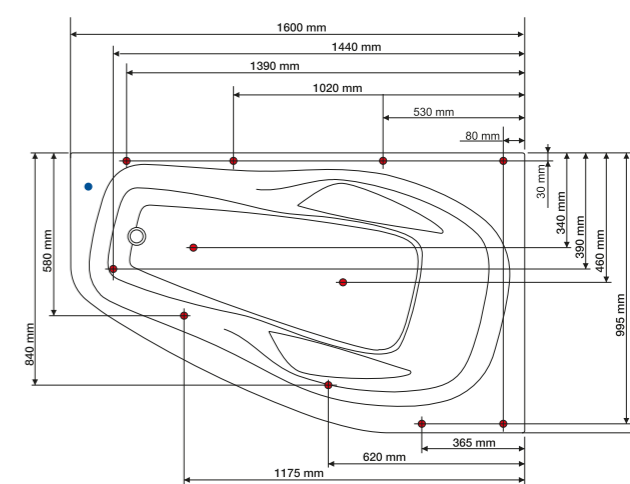

Citrin 1600, högerutförande