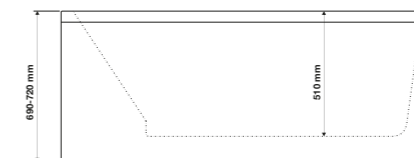

Citrin 1700, högerutförande