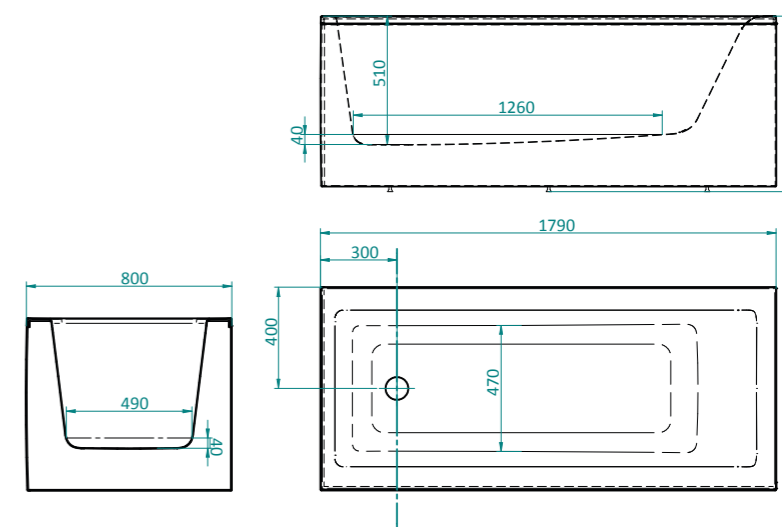

Utförligare information om tillval och funktioner finns på sidorna 90-93.

TEKNISK INFORMATION

Agat 1700

Yttermått: 1690 x 750 mm utan frontpaneler.

Vattenvolym (utan badande): 265 L upp till bräddavlopp.

Agat 1800

Yttermått: 1790 x 800 mm utan frontpaneler.

Vattenvolym (utan badande): 300 L upp till bräddavlopp.

Väljer du Onyx i komfortutförande så får du som standard vår unika och effektiva arm- och handledsmassage integrerat i armstöden.