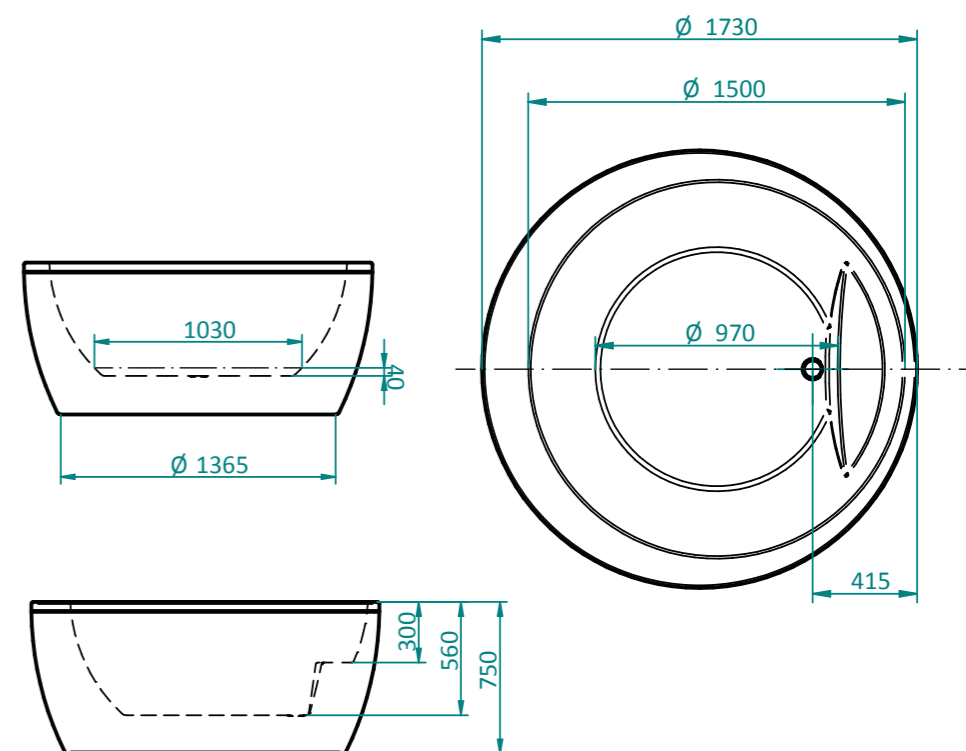

Pris
Art.nr. 4556 **59.990:-**

Utförligare information om tillval och funktioner finns på sidorna 90-93.

TEKNISK INFORMATION

Teknisk info: Månsten

Ytermått: Diameter 1730 x 750 mm utan frontpaneler.

Vattenvolym (utan badande): 475 L upp till bräddavlopp.