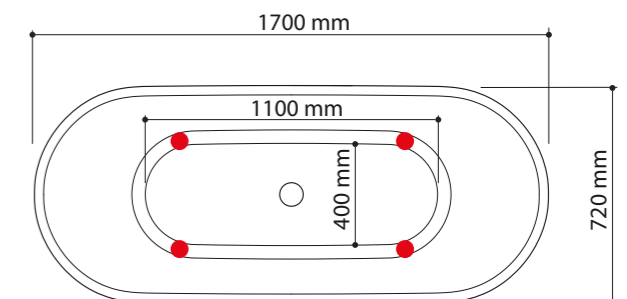

TEKNISK INFORMATION

Porfyr Hermes

Yttermått: 1700 x 720 mm

Vattenvolym (utan badande): 250 L

Vikt: 110 kg

● Fotplacering

TILLVAL/UTRUSTNING

INFORMATION