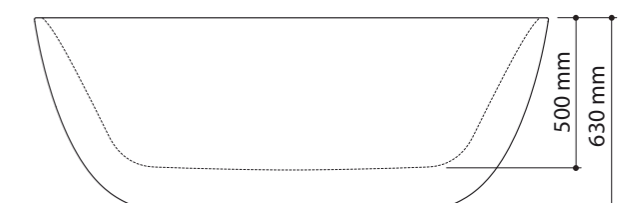

TEKNISK INFORMATION

Porfyr Hermes

Yttermått: 1700 x 720 mm

Vattenvolym (utan badande): 250 L

Vikt: 110 kg

● Fotplacering

TILLVAL/UTRUSTNING

INFORMATION