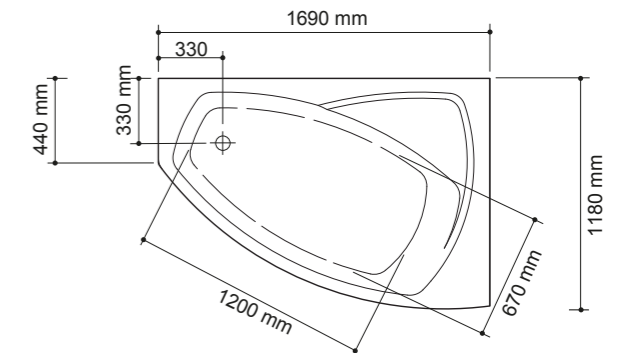

Beryll 1700, högerutförande