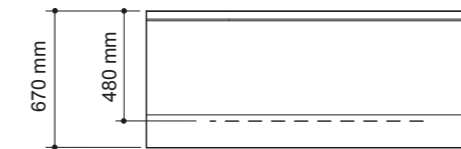

Utförligare information om tillval och funktioner finns på sidorna 90-93.

TEKNISK INFORMATION

Ytermått: 1600 x 1000 mm utan frontpaneler.

Vattenvolym (utan badande): 300 L upp till bräddavlopp.

Beryll 1600, vänsterutförande