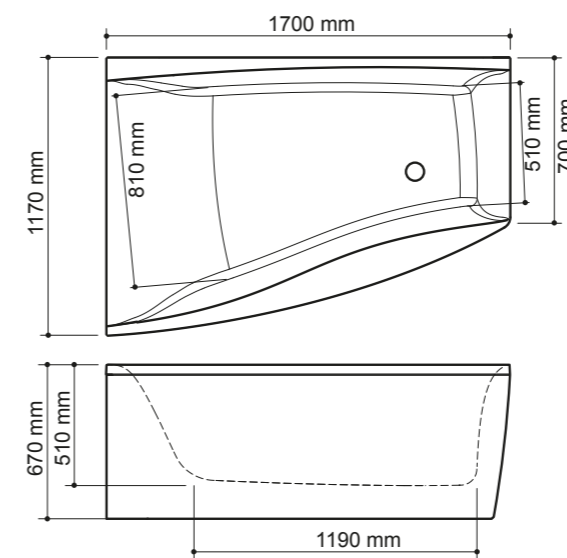

Jaspis, vänsterutförande