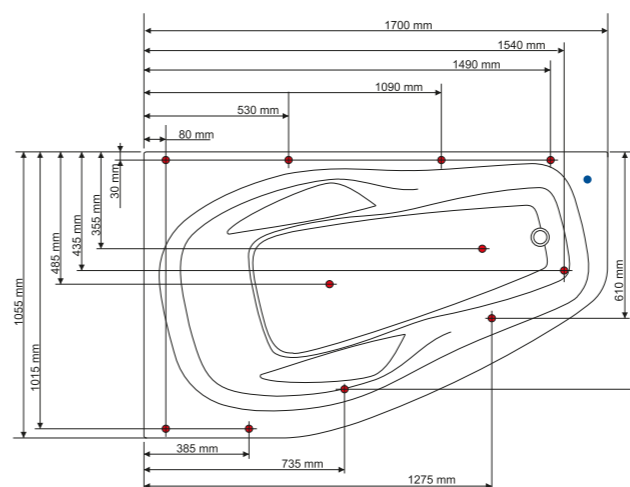

Utförligare information om tillval och funktioner finns på sidorna 90-93.

TEKNISK INFORMATION

Yttermått: 1700 x 1055 mm utan frontpaneler.

Vattenvolym (utan badande): 280 L upp till bräddavlopp.

Citrin 1700, vänsterutförande