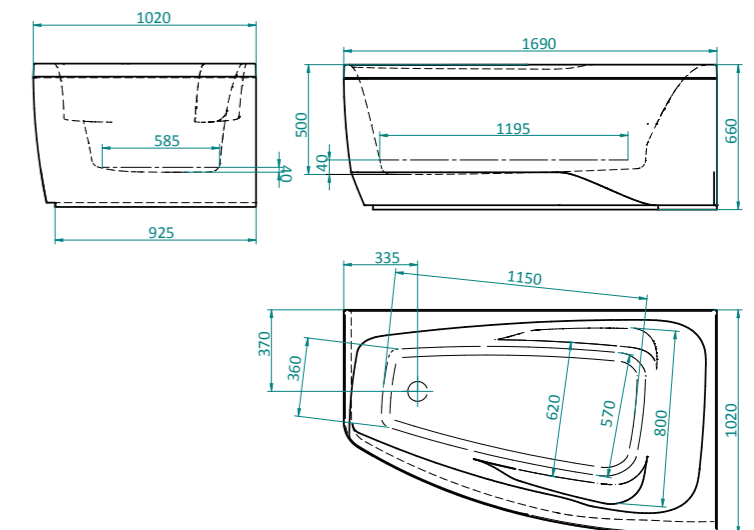

Zirkon 1700, högerutförande