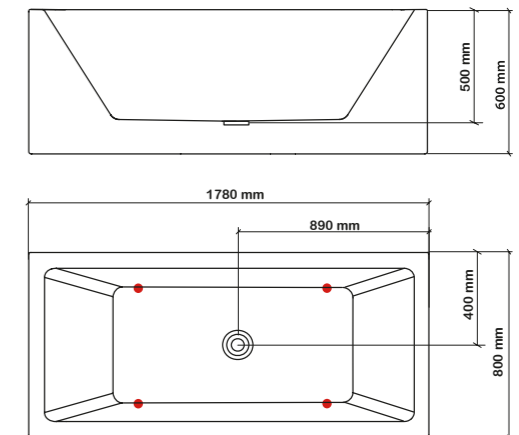

Porfyr Ares 1600

Yttermått: 1600 x 780 mm

Vattenvolym (utan badande):
280 L

● Fotplacering

Porfyr Ares 1800

Yttermått: 1780 x 800 mm

Vattenvolym (utan badande):
360 L

PORFYR KLIO