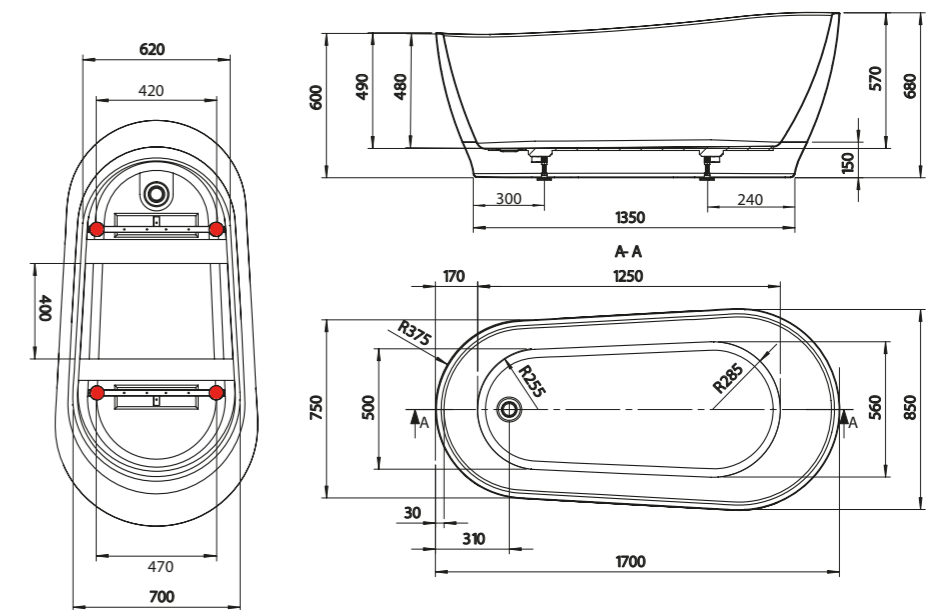

TEKNISK INFORMATION

Porfyr Simon & Tomas

Yttermått: 1700 x 750/850 mm

Vattenvolym (utan badande): 320 L

● Fotplacering

PORFYR ARES

Porfyr Ares har raka linjer och helgjuten frontpanel helt utan skarvar vilket ger en stabil konstruktion i kombination med bra badkomfort.