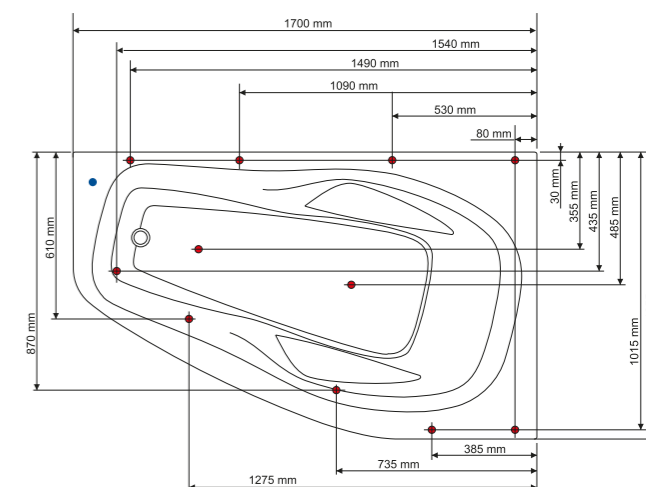

Citrin 1700, högerutförande