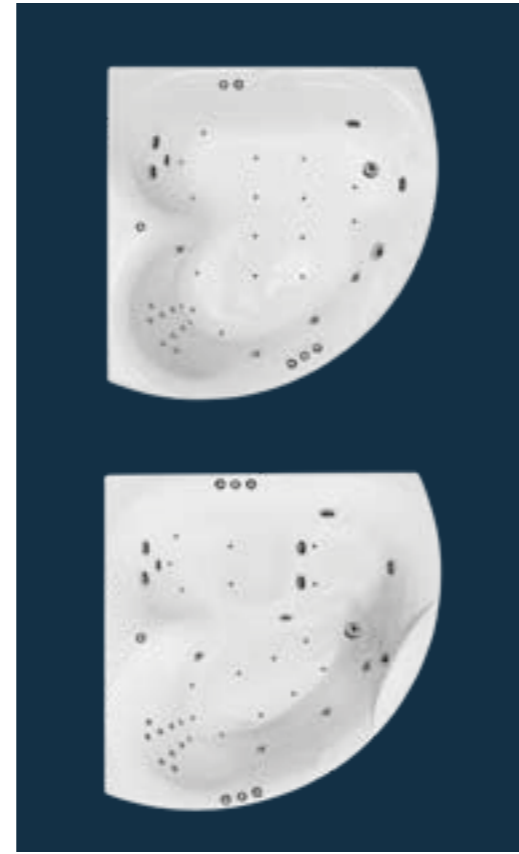

BRILJANT

”Möjligheternas hörnbadkar, finns i två utföranden, en med lounge och en med slät botten”

BADKAR

Badkar utan massagesystem.

Briljant, slät botten
Pris **20.990:-**
Art.nr. 1787

Briljant, lounge
Pris **20.990:-**
Art.nr. 1768