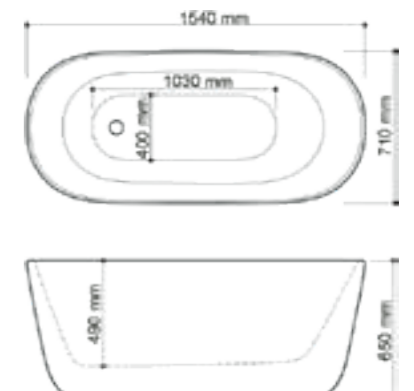

Porfyr Hera 1540

Yttermått: 1540 x 700 mm

Vattenvolym (utan badande): 240 L

Vikt: 100 kg