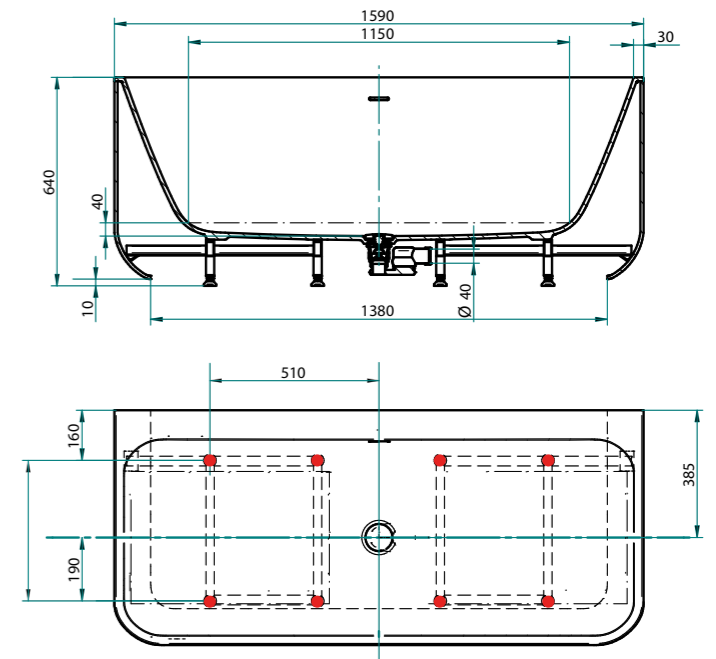

PORFYR EROS

FRISTÅENDE BADKAR

TEKNISK INFORMATION

Porfyr Eros

Ytermått: 1590 x 710 mm

Vattenvolym (utan badande): 260 L

Vikt: 95 kg

● Fotplacering