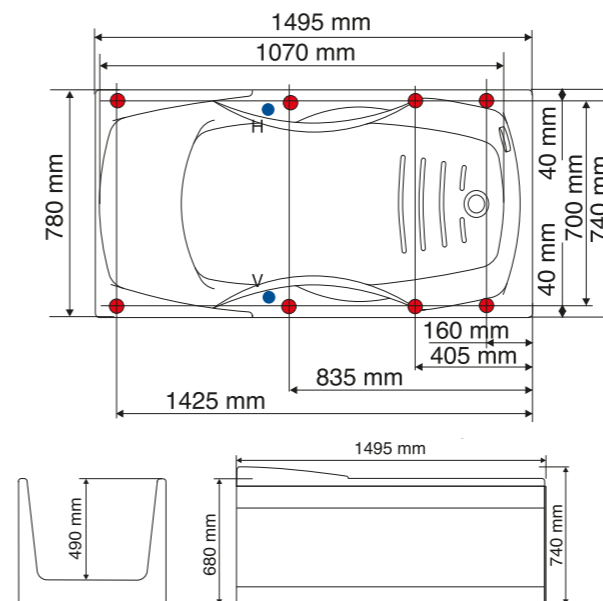

Utförligare information om tillval och funktioner finns på sidorna 90-93.

TEKNISK INFORMATION

AMETIST 1500

Yttermått: 1495 x 780 mm utan frontpaneler.

Vattenvolym (utan badande): 205 L upp till bräddavlopp.