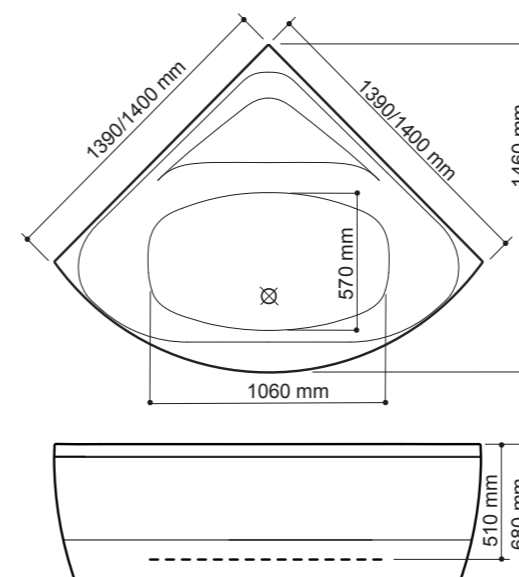

Utförligare information om tillval och funktioner finns på sidorna 90-93.

TEKNISK INFORMATION

Titanit 1400

Ytermått: 1390 x 1390 mm utan frontpaneler.

Vattenvolym (utan badande): 280 L upp till bräddavlopp.