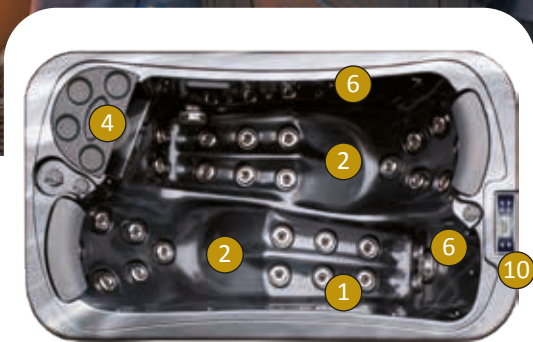

BLIDÖ Sterling Silver

Art.nr 4500

BLIDÖ Midnight Opal

Art.nr 4501

Pris

79 990:-

Ord.pris 116 250:-

☒ 1 Jets för vattenmassage av rostfritt stål

☒ 2 2 st Liggplats

☒ 4 Patronfilter

☒ 6 LED-belysning under vatten

☒ 10 Balboa styrsystem

Teknisk specifikation:

Mått: 212 x 122 x 75cm

Antal platser: 2 st liggplatser

Antal jets i rostfritt stål: 32 st

Vattenvolym: 570 liter

Tomvikt: 195 kg

Elanslutning: Systemspänning 230V 50 Hz 3 fas 16 A,

Balboa styrsystem

Balboa 3 kW titanvärmare.

Massagepumpar: 1 st á 2,5 hk.

Separat cirkulationspump ingår som standard.

Rening: Patronfilter och UV-C rening, den mest effektiva reningen för spabad.

LED-belysning: Under vatten med växlande eller fast sken i 7 olika färger.

Isolering: Triple Thermal Shield anpassat för nordiskt klimat.

ABS botten.

Tjockt thermolock samt startpaket med kemikalier ingår.

Färg utsida:

Svart

Färgval insida:

Sterling silver Midnight opal

Design